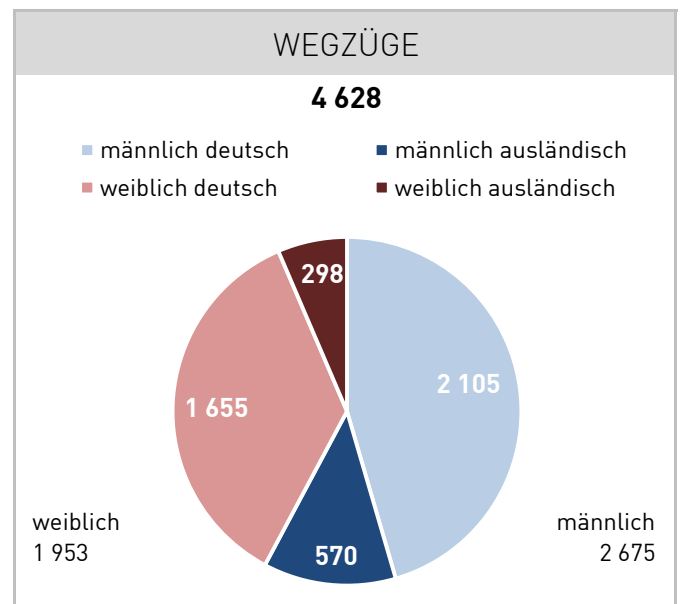

Einwohnerstatistik (Melderegister)

→ Wilhelmshaven

Einwohnerbewegungen im Jahr 2015

Einwohner mit Hauptwohnung am 1.1.2015

78 265

Natürliche Einwohnerbewegungen (Geburten ./ Sterbefälle) → Saldo:

- 515

Räumliche Einwohnerbewegungen (Zuzüge ./ Wegzüge) → Saldo:

+ 1 053

Gesamtsaldo (natürliche + räumliche Einwohnerbewegungen):

+ 538

= Einwohner mit Hauptwohnung am 31.12.2015

78 803

Veränderung der Einwohnerzahl im Jahr 2015:

+ 0,7 %