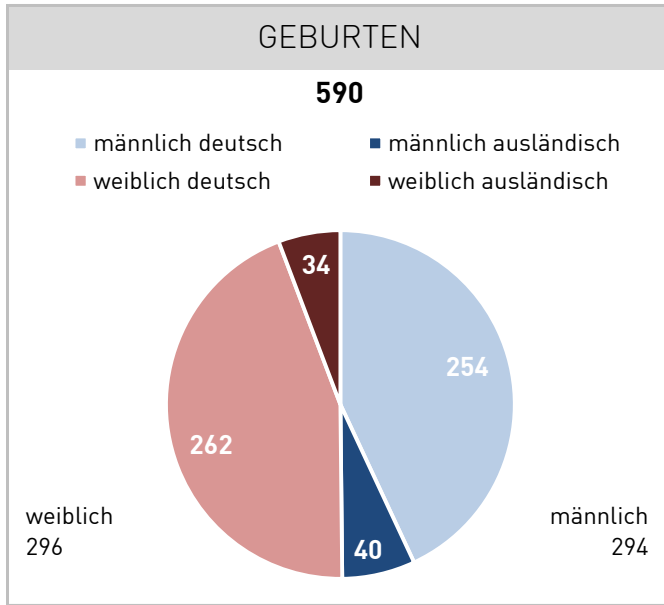

Einwohnerstatistik (Melderegister)

→ Wilhelmshaven

Einwohnerbewegungen im Jahr 2015

Einwohner mit Hauptwohnung am 1.1.2015

78 265

Natürliche Einwohnerbewegungen (Geburten ./ Sterbefälle) → Saldo:

- 515

Räumliche Einwohnerbewegungen (Zuzüge ./ Wegzüge) → Saldo:

+ 1 053

Gesamtsaldo (natürliche + räumliche Einwohnerbewegungen):

+ 538

= Einwohner mit Hauptwohnung am 31.12.2015

78 803

Veränderung der Einwohnerzahl im Jahr 2015:

+ 0,7 %