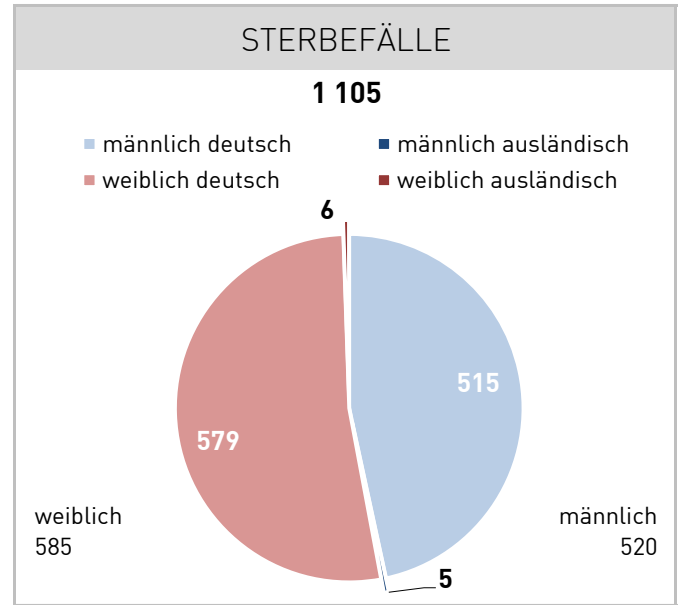

Einwohnerstatistik (Melderegister)

→ Wilhelmshaven

Einwohnerbewegungen im Jahr 2015

Einwohner mit Hauptwohnung am 1.1.2015

78 265

Natürliche Einwohnerbewegungen (Geburten ./ Sterbefälle) → Saldo:

- 515

Räumliche Einwohnerbewegungen (Zuzüge ./ Wegzüge) → Saldo:

+ 1 053

Gesamtsaldo (natürliche + räumliche Einwohnerbewegungen):

+ 538

= Einwohner mit Hauptwohnung am 31.12.2015

78 803

Veränderung der Einwohnerzahl im Jahr 2015:

+ 0,7 %