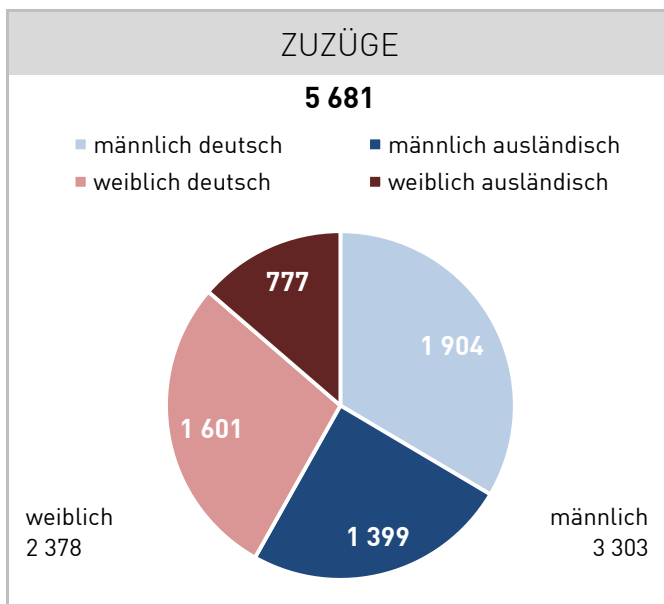

Einwohnerstatistik (Melderegister)

→ Wilhelmshaven

Einwohnerbewegungen im Jahr 2015

Einwohner mit Hauptwohnung am 1.1.2015

78 265

Natürliche Einwohnerbewegungen (Geburten ./ Sterbefälle) → Saldo:

- 515

Räumliche Einwohnerbewegungen (Zuzüge ./ Wegzüge) → Saldo:

+ 1 053

Gesamtsaldo (natürliche + räumliche Einwohnerbewegungen):

+ 538

= Einwohner mit Hauptwohnung am 31.12.2015

78 803

Veränderung der Einwohnerzahl im Jahr 2015:

+ 0,7 %