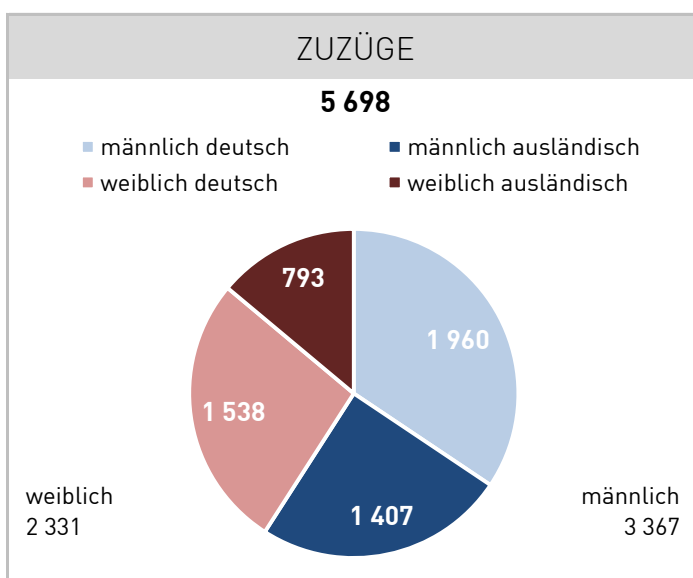

Einwohnerstatistik Wilhelmshaven (Melderegister)

Einwohnerbewegungen im Jahr 2017

Fakten:

- → erneuter Anstieg der Einwohnerzahl
- → höchste Anzahl von Geburten seit dem Jahr 1999 und 4,6 % mehr als im Vorjahr
- → viertes Jahr in Folge Wanderungsgewinne

Einwohner (Hauptwohnung) am 1.1.2017	79 087
Saldo "Natürliche Bewegungen" (Geburten ./ Sterbefälle)	- 472
Saldo "Räumliche Bewegungen" (Zuzüge ./ Fortzüge)	+ 566
= Gesamtsaldo	+ 94
Endbestand am 31.12.2017	79 181
<i>Veränderung im Jahresverlauf</i>	<i>0,1 %</i>

Datenquelle: Auswertung des Einwohnermelderegisters der Stadt Wilhelmshaven - nur Einwohner mit Hauptwohnsitz in Wilhelmshaven