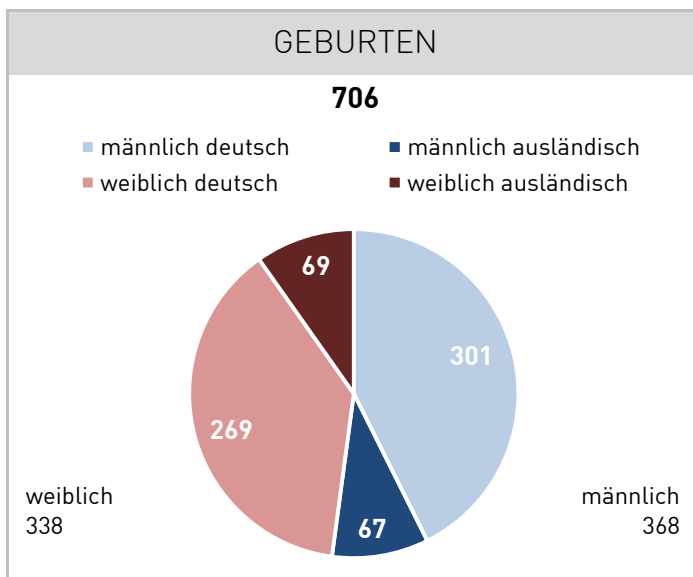

Einwohnerstatistik Wilhelmshaven (Melderegister)

Einwohnerbewegungen im Jahr 2017

Fakten:

- → erneuter Anstieg der Einwohnerzahl
- → höchste Anzahl von Geburten seit dem Jahr 1999 und 4,6 % mehr als im Vorjahr
- → viertes Jahr in Folge Wanderungsgewinne

Einwohner (Hauptwohnung) am 1.1.2017	79 087
Saldo "Natürliche Bewegungen" (Geburten ./ Sterbefälle)	- 472
Saldo "Räumliche Bewegungen" (Zuzüge ./ Fortzüge)	+ 566
= Gesamtsaldo	+ 94
Endbestand am 31.12.2017	79 181
<i>Veränderung im Jahresverlauf</i>	<i>0,1 %</i>

Datenquelle: Auswertung des Einwohnermelderegisters der Stadt Wilhelmshaven - nur Einwohner mit Hauptwohnsitz in Wilhelmshaven