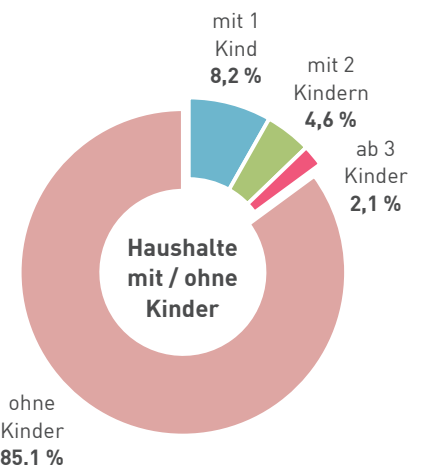

MIGRANTEN

* Mithilfe eines Haushaltgenerierungsprogramms aus dem Melderegister erzeugte Privathaushalte (ohne Gemeinschaftsunterkünfte).

Datenquelle: Auswertung des Einwohnermelderegisters der Stadt Wilhelmshaven - nur Einwohner mit Hauptwohnsitz in Wilhelmshaven