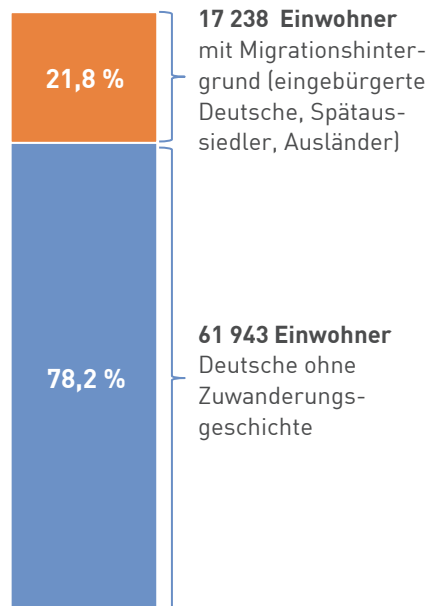

MIGRANTEN

* Mithilfe eines Haushaltgenerierungsprogramms aus dem Melderegister erzeugte Privathaushalte (ohne Gemeinschaftsunterkünfte).

Datenquelle: Auswertung des Einwohnermelderegisters der Stadt Wilhelmshaven - nur Einwohner mit Hauptwohnsitz in Wilhelmshaven