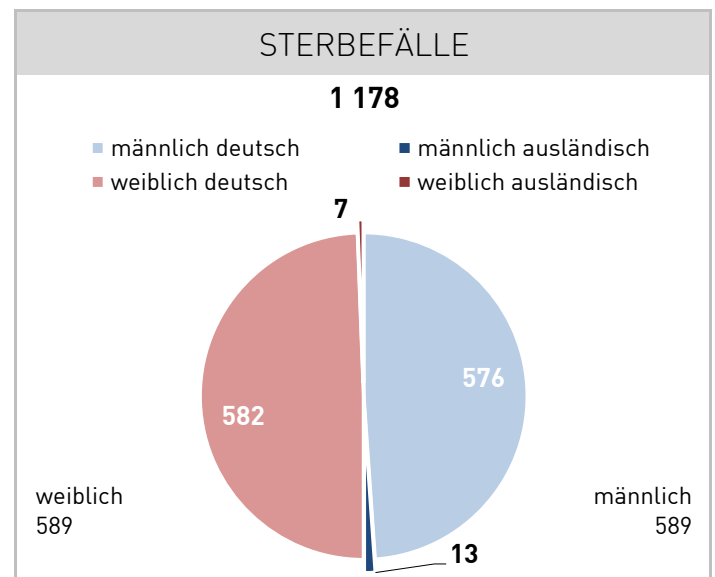

Einwohnerstatistik Wilhelmshaven (Melderegister)

Einwohnerbewegungen im Jahr 2017

Fakten:

- → erneuter Anstieg der Einwohnerzahl
- → höchste Anzahl von Geburten seit dem Jahr 1999 und 4,6 % mehr als im Vorjahr
- → viertes Jahr in Folge Wanderungsgewinne

Einwohner (Hauptwohnung) am 1.1.2017	79 087
Saldo "Natürliche Bewegungen" (Geburten ./ Sterbefälle)	- 472
Saldo "Räumliche Bewegungen" (Zuzüge ./ Fortzüge)	+ 566
= Gesamtsaldo	+ 94
Endbestand am 31.12.2017	79 181
<i>Veränderung im Jahresverlauf</i>	<i>0,1 %</i>

Datenquelle: Auswertung des Einwohnermelderegisters der Stadt Wilhelmshaven - nur Einwohner mit Hauptwohnsitz in Wilhelmshaven