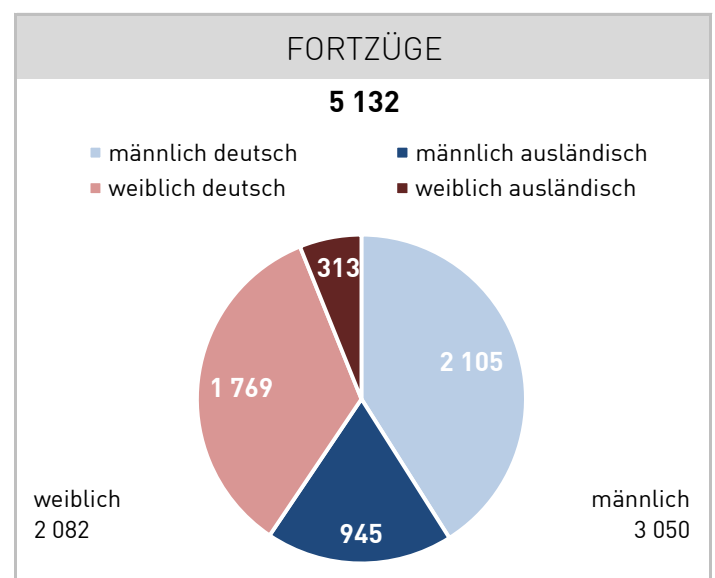

Einwohnerstatistik Wilhelmshaven (Melderegister)

Einwohnerbewegungen im Jahr 2017

Fakten:

- → erneuter Anstieg der Einwohnerzahl
- → höchste Anzahl von Geburten seit dem Jahr 1999 und 4,6 % mehr als im Vorjahr
- → viertes Jahr in Folge Wanderungsgewinne

Einwohner (Hauptwohnung) am 1.1.2017	79 087
Saldo "Natürliche Bewegungen" (Geburten ./ Sterbefälle)	- 472
Saldo "Räumliche Bewegungen" (Zuzüge ./ Fortzüge)	+ 566
= Gesamtsaldo	+ 94
Endbestand am 31.12.2017	79 181
<i>Veränderung im Jahresverlauf</i>	<i>0,1 %</i>

Datenquelle: Auswertung des Einwohnermelderegisters der Stadt Wilhelmshaven - nur Einwohner mit Hauptwohnsitz in Wilhelmshaven