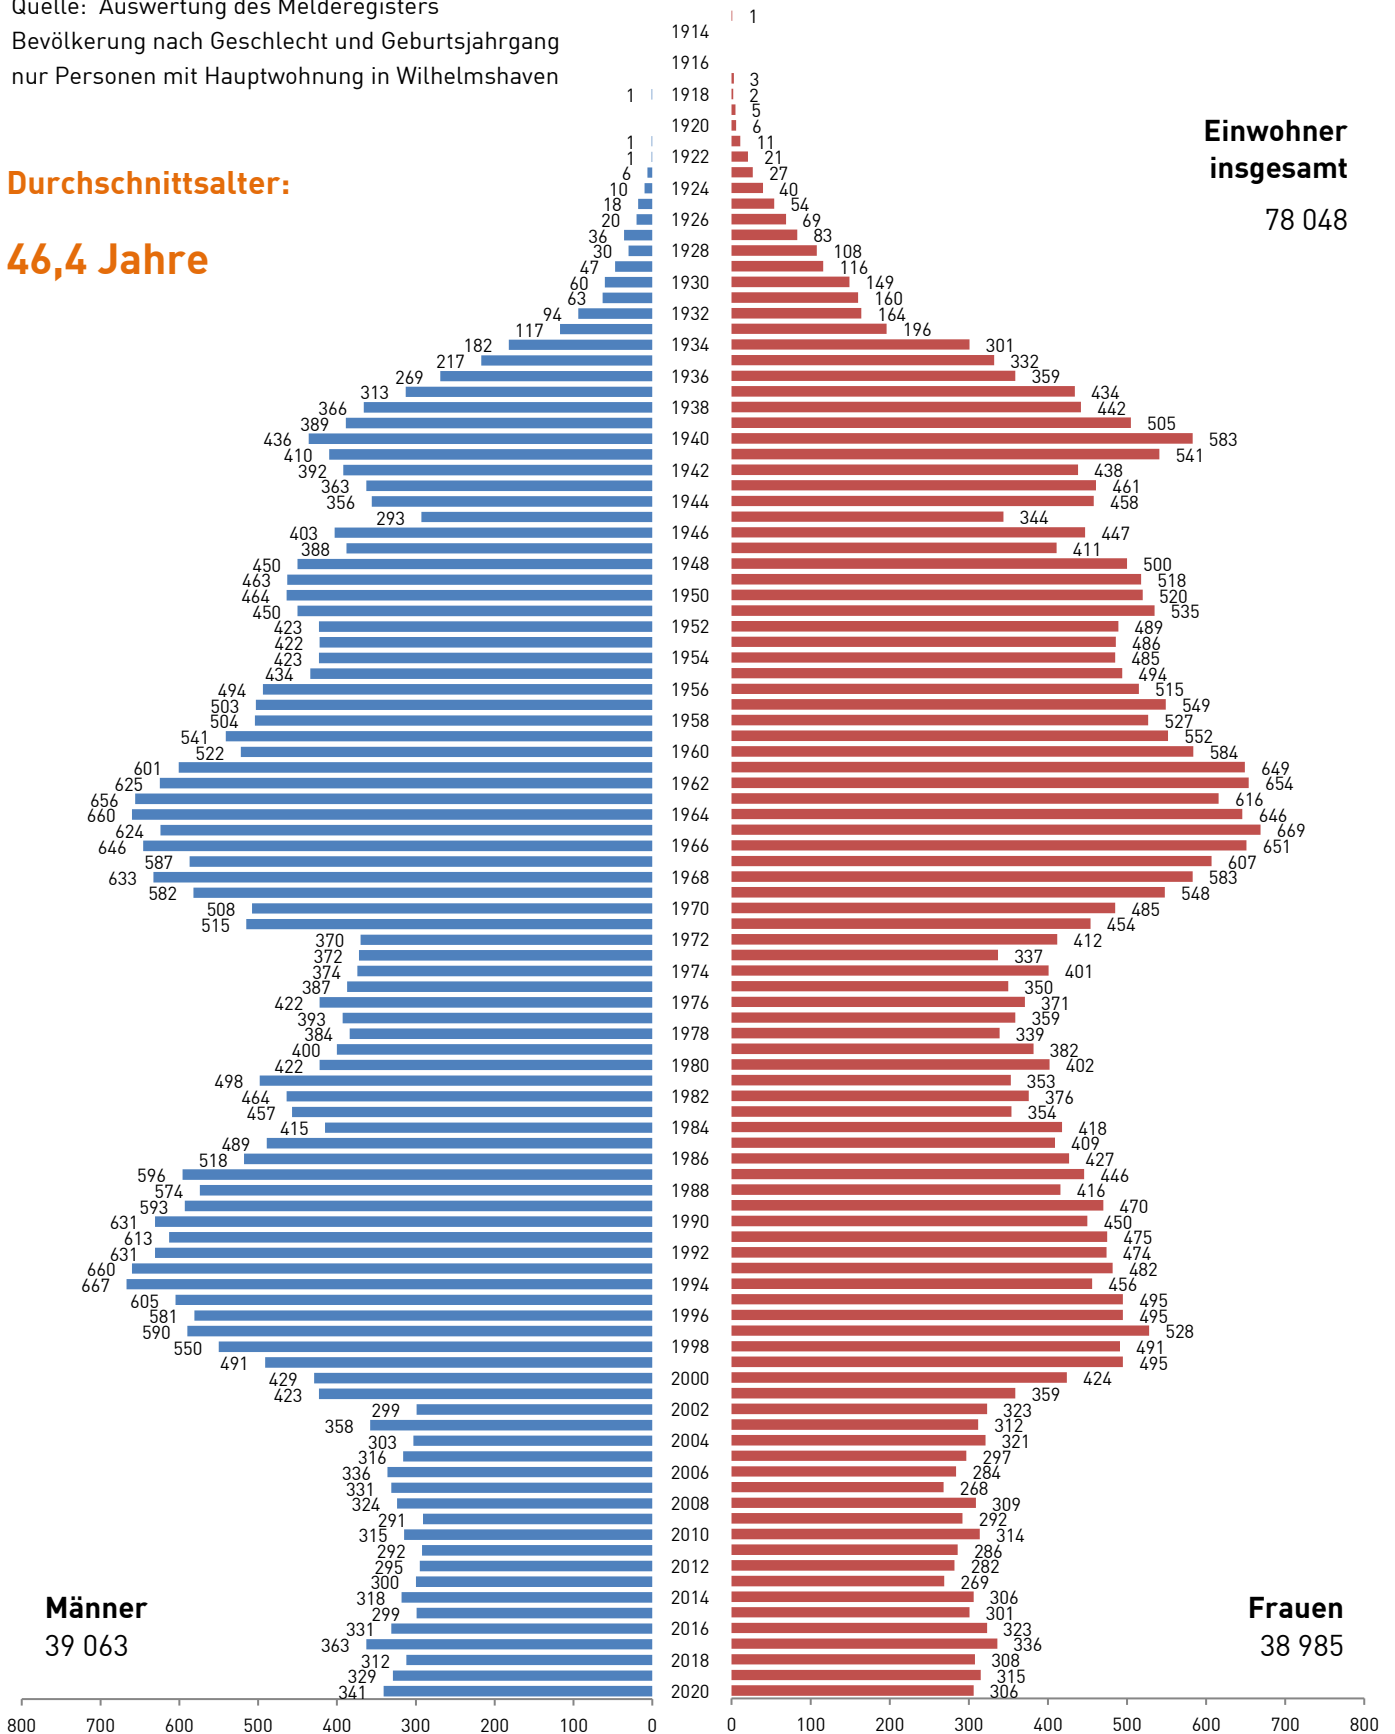

## Lebensbaum 2024

C1.22

- ▶ Quelle: Auswertung des Melderegisters
- ▶ Bevölkerung nach Geschlecht und Geburtsjahrgang
- ▶ nur Personen mit Hauptwohnung in Wilhelmshaven

Durchschnittsalter:

46,1 Jahre

# Lebensbaum 2023

**C1.22**

- ▶ Quelle: Auswertung des Melderegisters
- ▶ Bevölkerung nach Geschlecht und Geburtsjahrgang
- ▶ nur Personen mit Hauptwohnung in Wilhelmshaven

Durchschnittsalter:

**46,1 Jahre**

## Lebensbaum 2020

**C1.22**

- ▶ Quelle: Auswertung des Melderegisters
- ▶ Bevölkerung nach Geschlecht und Geburtsjahrgang
- ▶ nur Personen mit Hauptwohnung in Wilhelmshaven

Durchschnittsalter:

**46,4 Jahre**

**Einwohner insgesamt**

**78 048**

**Männer**  
39 063

**Frauen**  
38 985