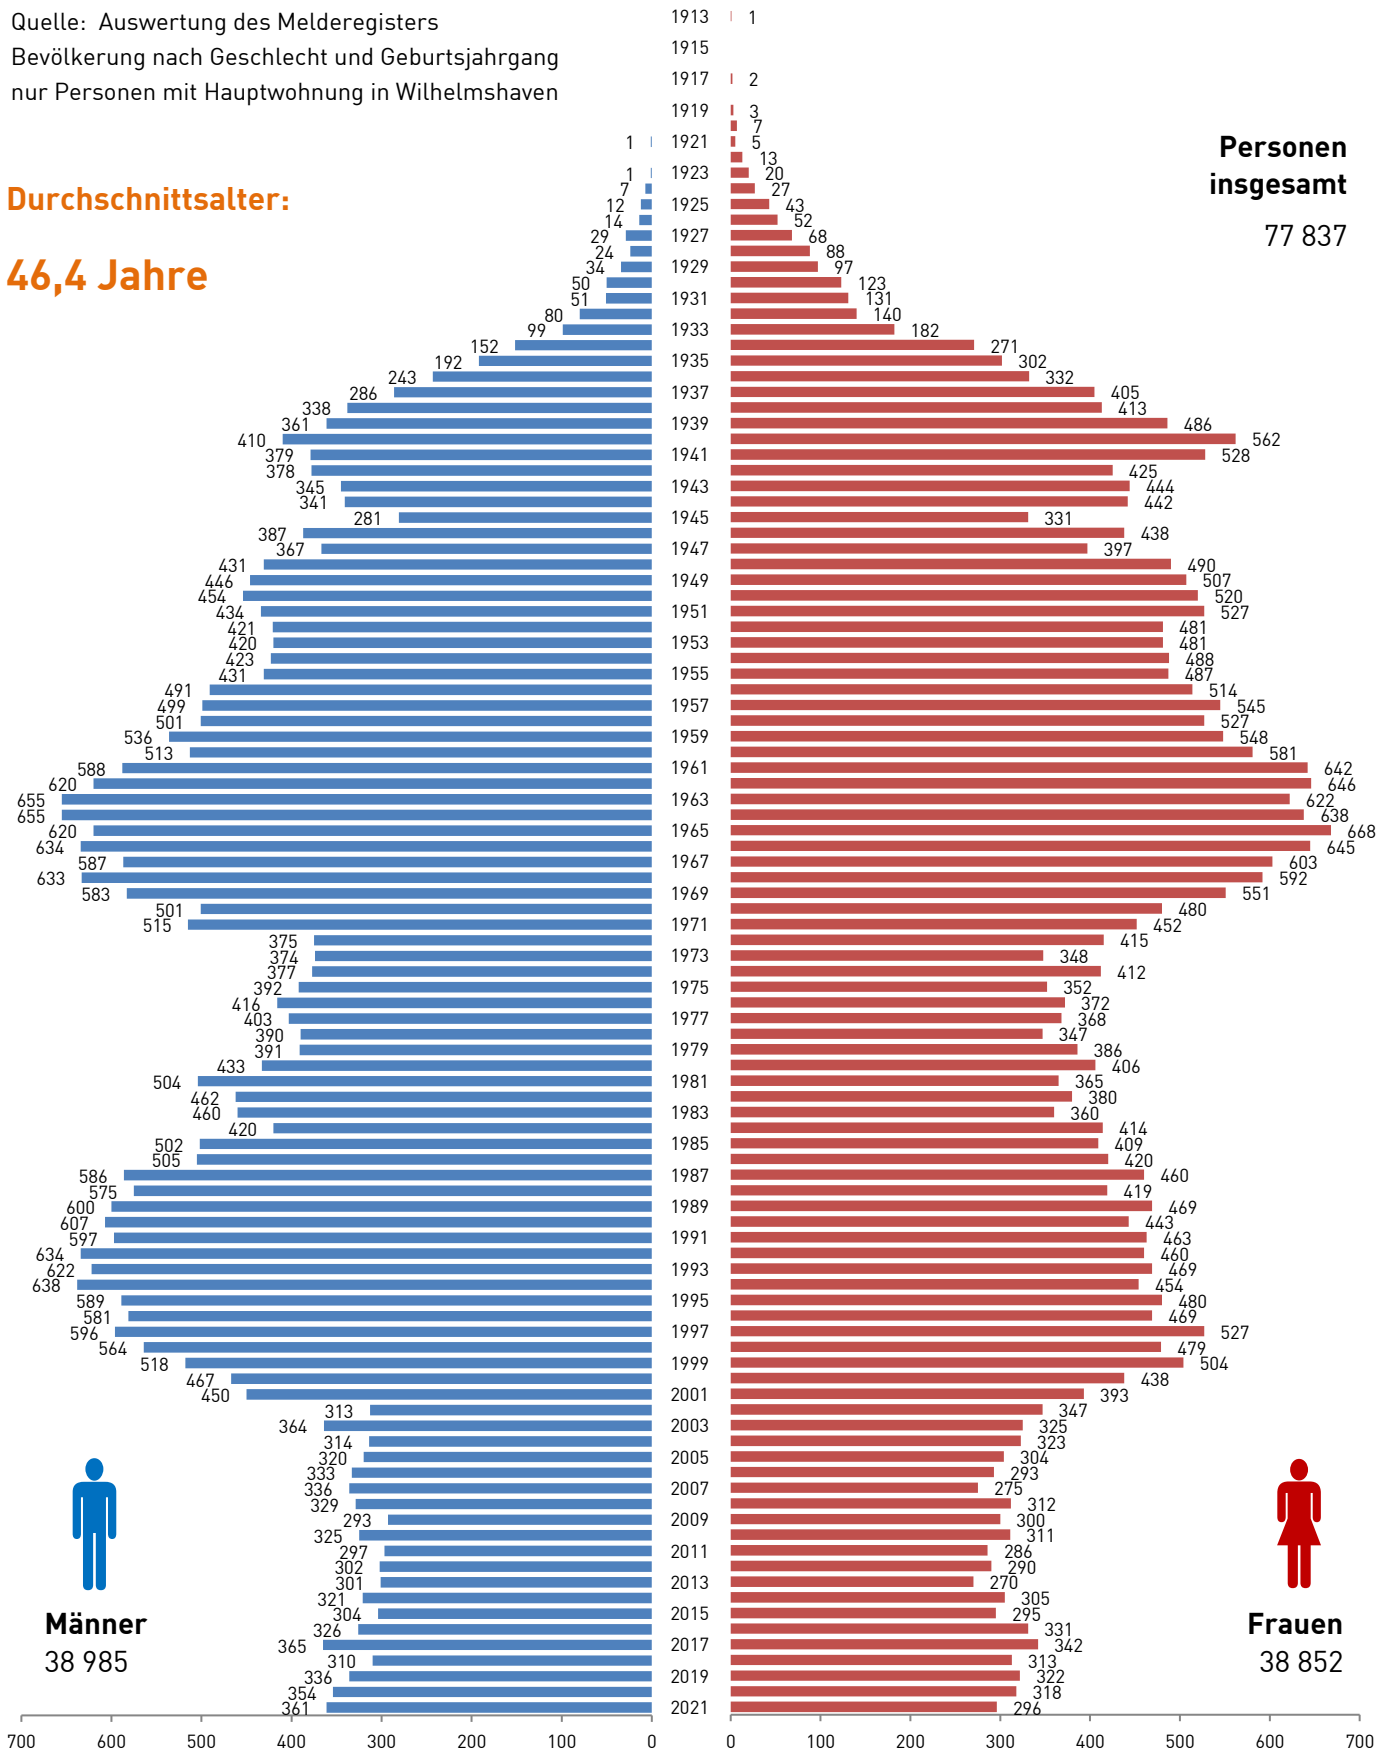

Wilhelmshaven → Stadtgebiet

Stand: 31.12.2021

Lebensbaum 2021

C1.22

- Quelle: Auswertung des Melderegisters
- Bevölkerung nach Geschlecht und Geburtsjahrgang
- nur Personen mit Hauptwohnung in Wilhelmshaven

Durchschnittsalter:

46,4 Jahre

Personen
insgesamt

77 837

Männer
38 985

Frauen
38 852