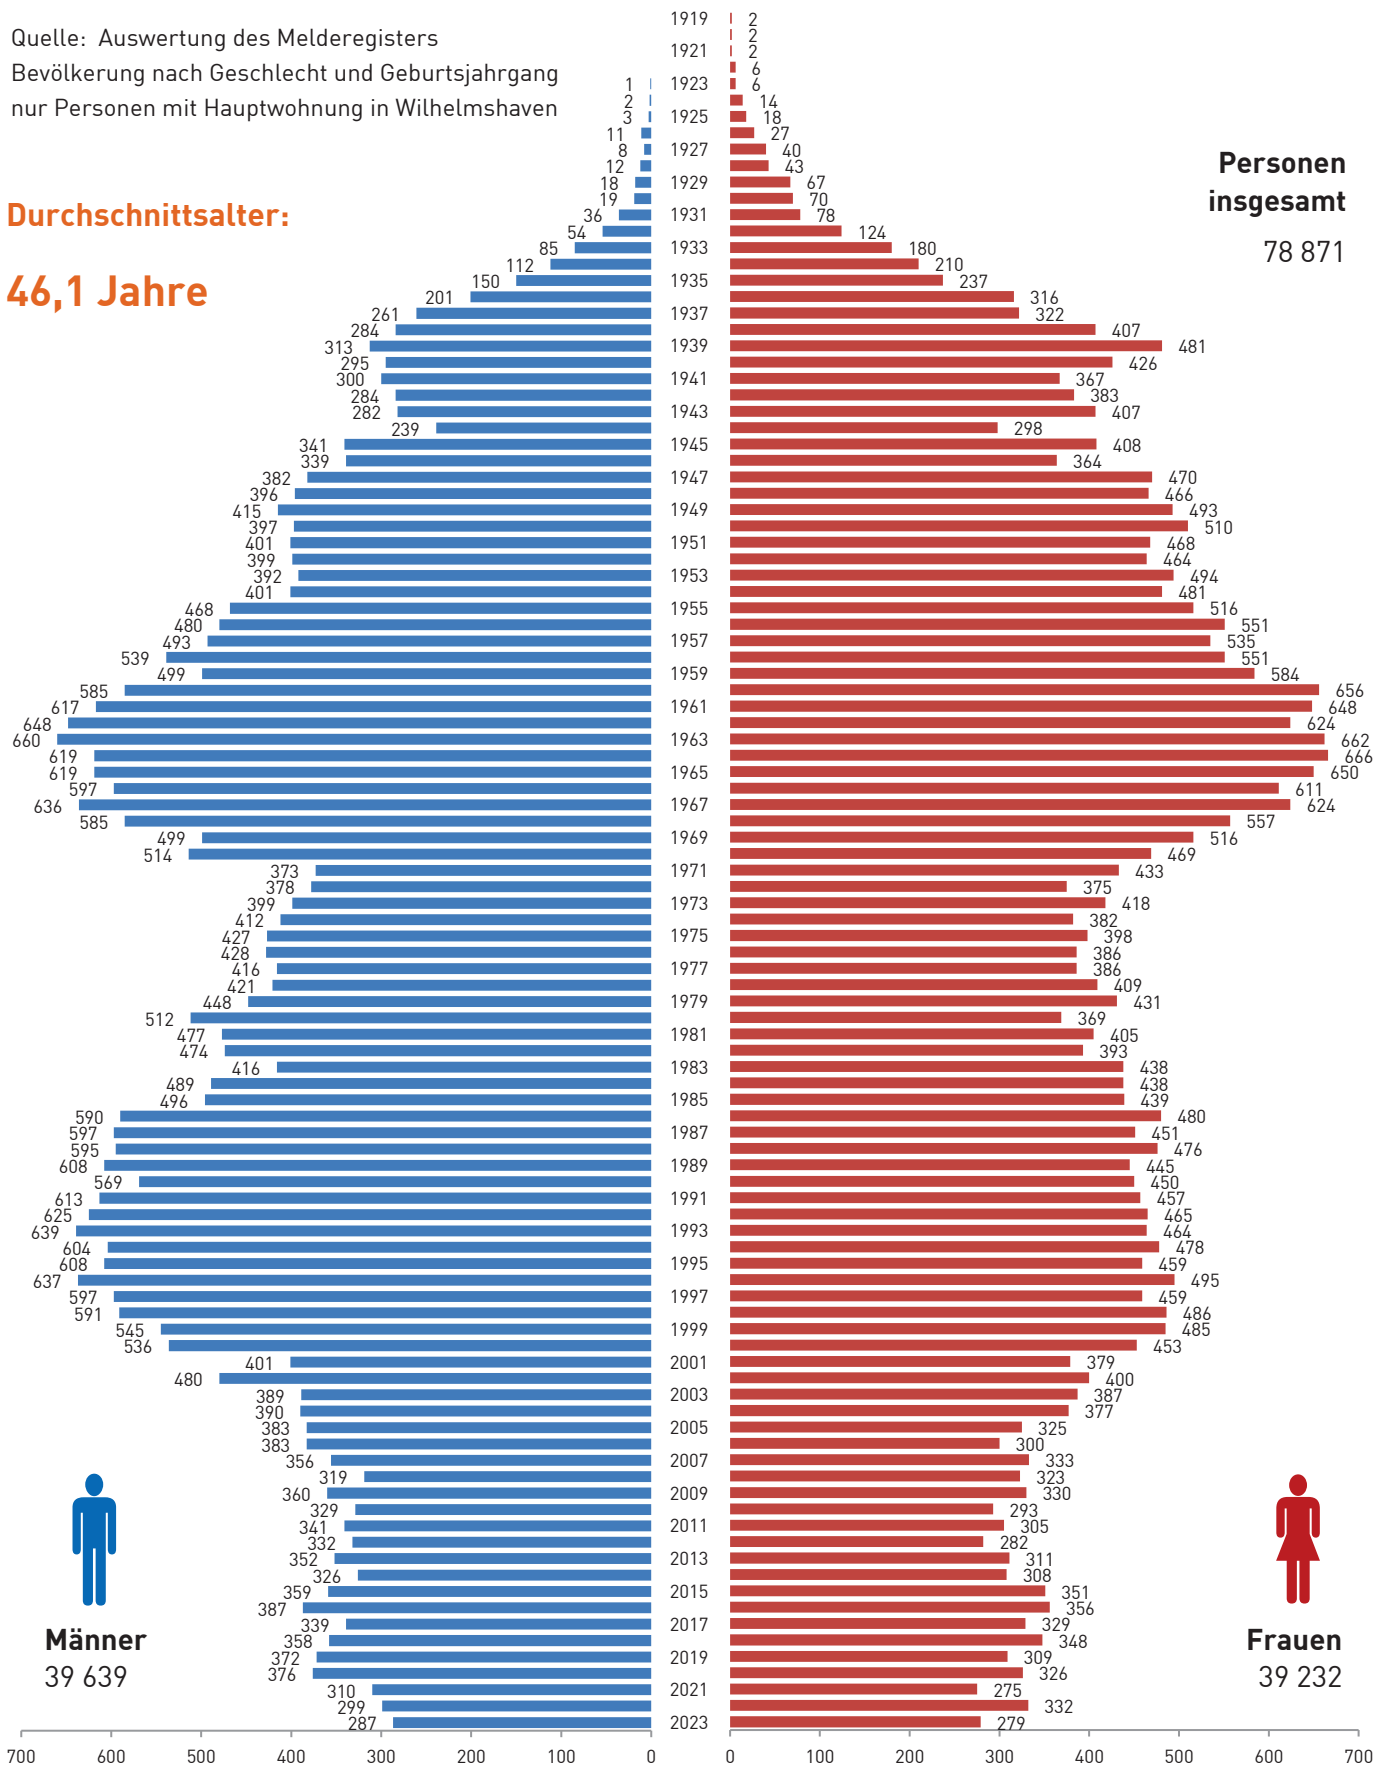

## Lebensbaum 2024

C1.22

- ▶ Quelle: Auswertung des Melderegisters
- ▶ Bevölkerung nach Geschlecht und Geburtsjahrgang
- ▶ nur Personen mit Hauptwohnung in Wilhelmshaven

Durchschnittsalter:

46,1 Jahre

# Lebensbaum 2023

**C1.22**

- ▶ Quelle: Auswertung des Melderegisters
- ▶ Bevölkerung nach Geschlecht und Geburtsjahrgang
- ▶ nur Personen mit Hauptwohnung in Wilhelmshaven

Durchschnittsalter:

**46,1 Jahre**

**Männer**  
39 641

**Frauen**  
39 484

## Lebensbaum 2022

**C1.22**

- ▶ Quelle: Auswertung des Melderegisters
- ▶ Bevölkerung nach Geschlecht und Geburtsjahrgang
- ▶ nur Personen mit Hauptwohnung in Wilhelmshaven

**Durchschnittsalter:**  
**46,1 Jahre**