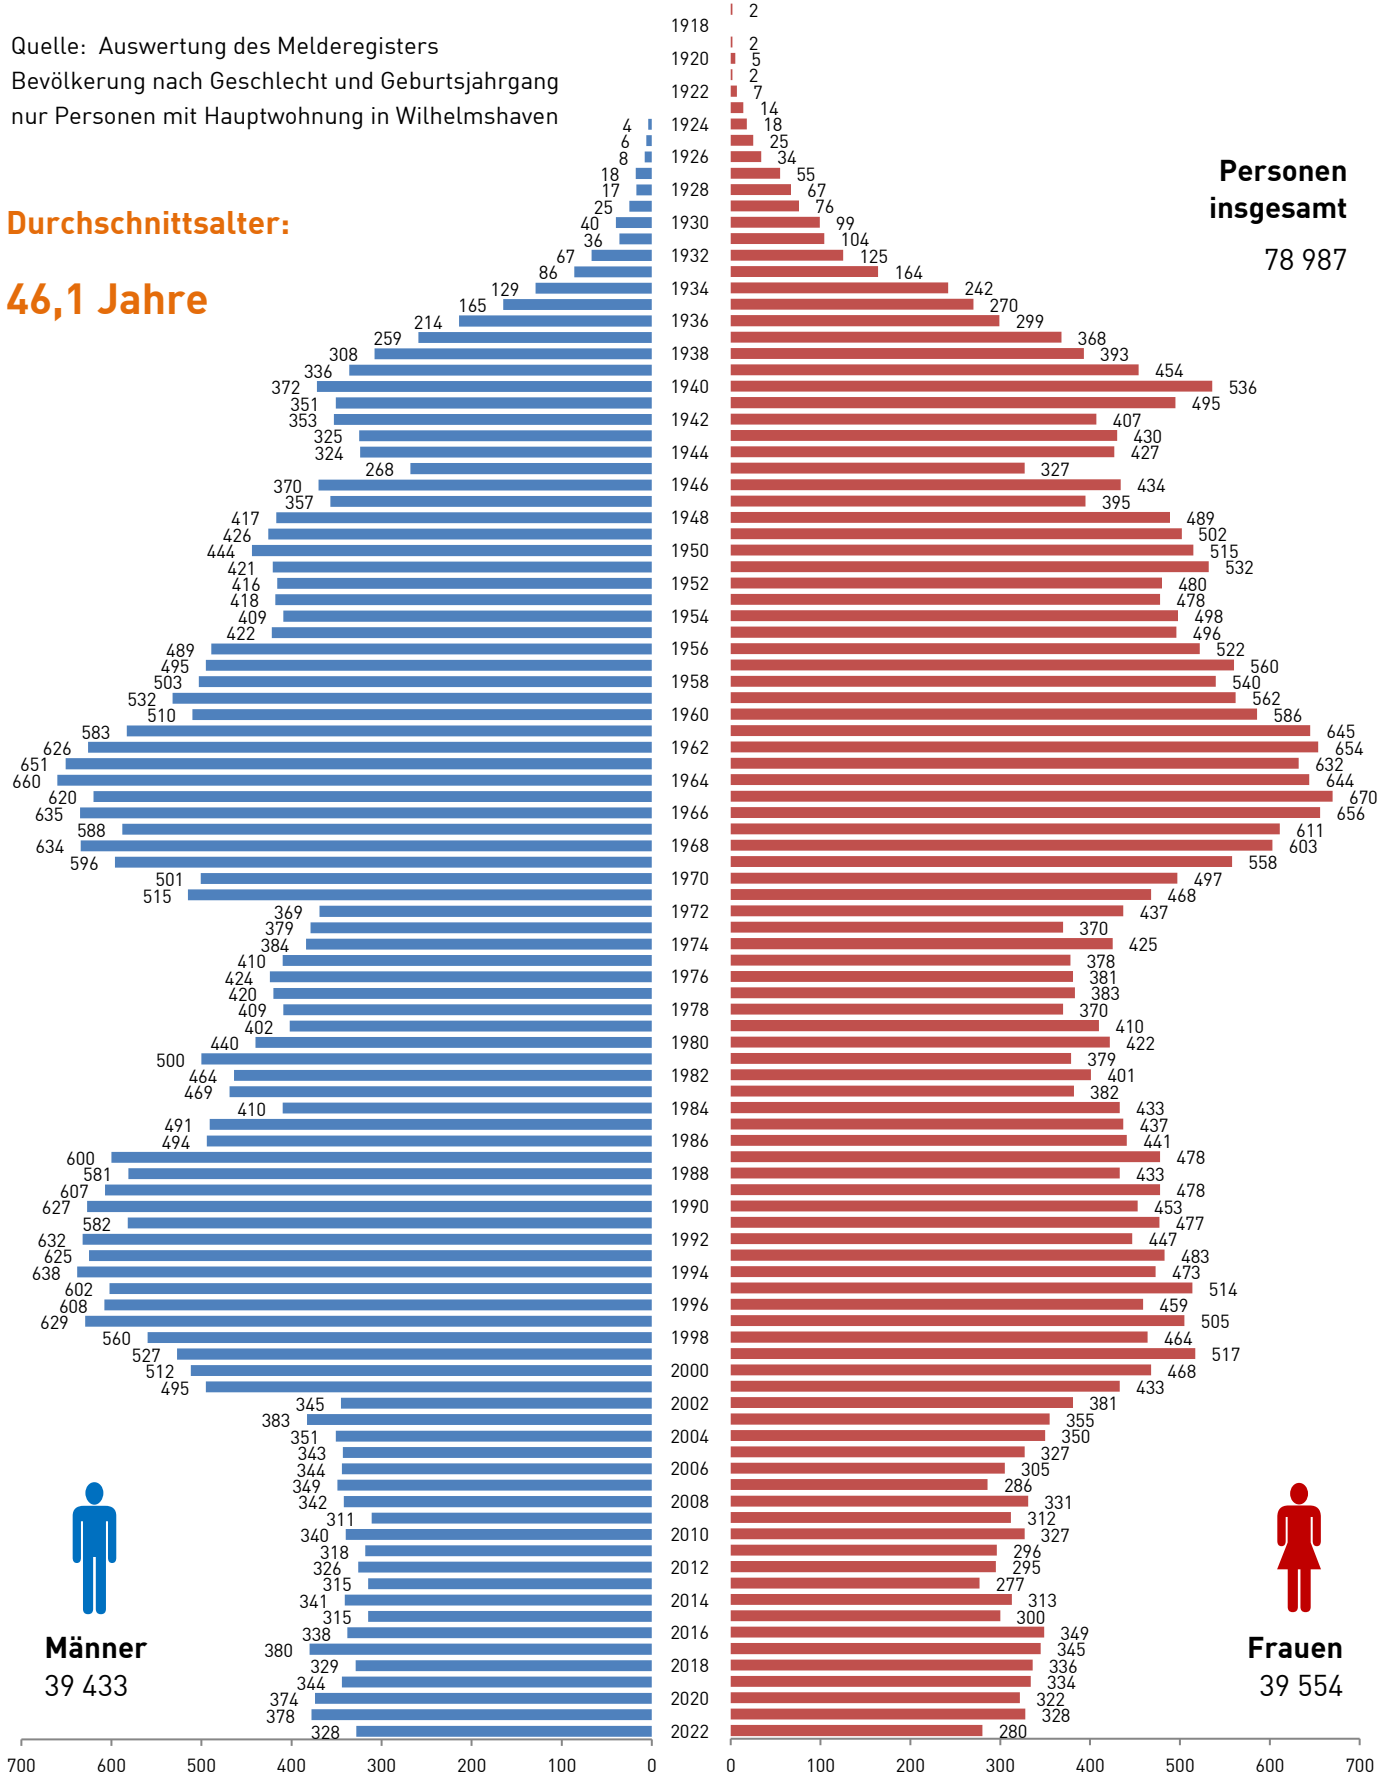

## Lebensbaum 2024

C1.22

- ▶ Quelle: Auswertung des Melderegisters
- ▶ Bevölkerung nach Geschlecht und Geburtsjahrgang
- ▶ nur Personen mit Hauptwohnung in Wilhelmshaven

Durchschnittsalter:

46,1 Jahre

# Lebensbaum 2023

**C1.22**

- ▶ Quelle: Auswertung des Melderegisters
- ▶ Bevölkerung nach Geschlecht und Geburtsjahrgang
- ▶ nur Personen mit Hauptwohnung in Wilhelmshaven

Durchschnittsalter:

**46,1 Jahre**

**Männer**  
39 641

**Frauen**  
39 484

## Lebensbaum 2022

**C1.22**

- ▶ Quelle: Auswertung des Melderegisters
- ▶ Bevölkerung nach Geschlecht und Geburtsjahrgang
- ▶ nur Personen mit Hauptwohnung in Wilhelmshaven

**Durchschnittsalter:**  
**46,1 Jahre**