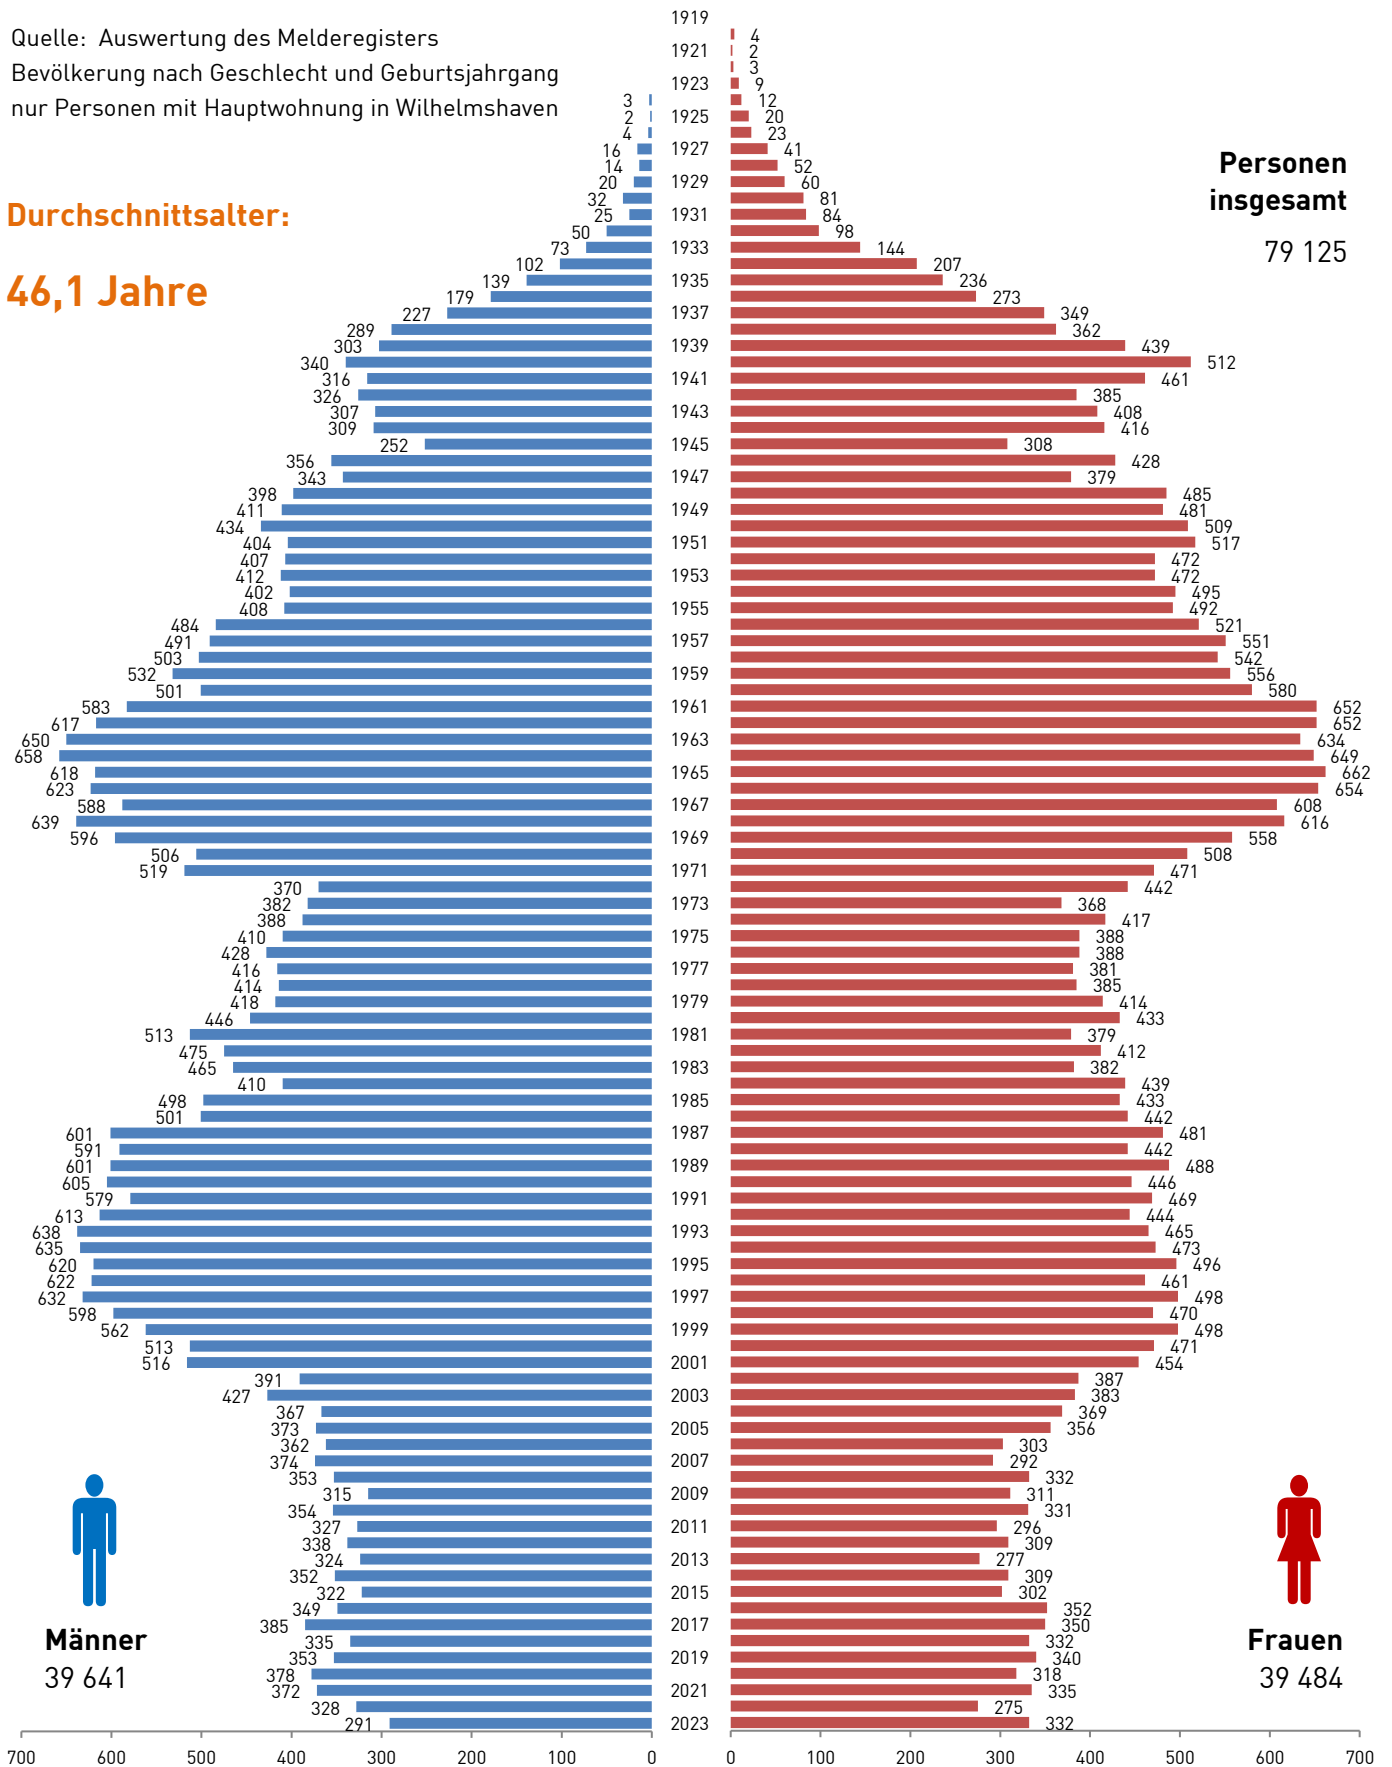

## Lebensbaum 2024

C1.22

- ▶ Quelle: Auswertung des Melderegisters
- ▶ Bevölkerung nach Geschlecht und Geburtsjahrgang
- ▶ nur Personen mit Hauptwohnung in Wilhelmshaven

Durchschnittsalter:

46,1 Jahre

# Lebensbaum 2023

**C1.22**

- ▶ Quelle: Auswertung des Melderegisters
- ▶ Bevölkerung nach Geschlecht und Geburtsjahrgang
- ▶ nur Personen mit Hauptwohnung in Wilhelmshaven

Durchschnittsalter:

**46,1 Jahre**

**Männer**  
39 641

**Frauen**  
39 484

## Lebensbaum 2022

**C1.22**

- ▶ Quelle: Auswertung des Melderegisters
- ▶ Bevölkerung nach Geschlecht und Geburtsjahrgang
- ▶ nur Personen mit Hauptwohnung in Wilhelmshaven

**Durchschnittsalter:**  
**46,1 Jahre**