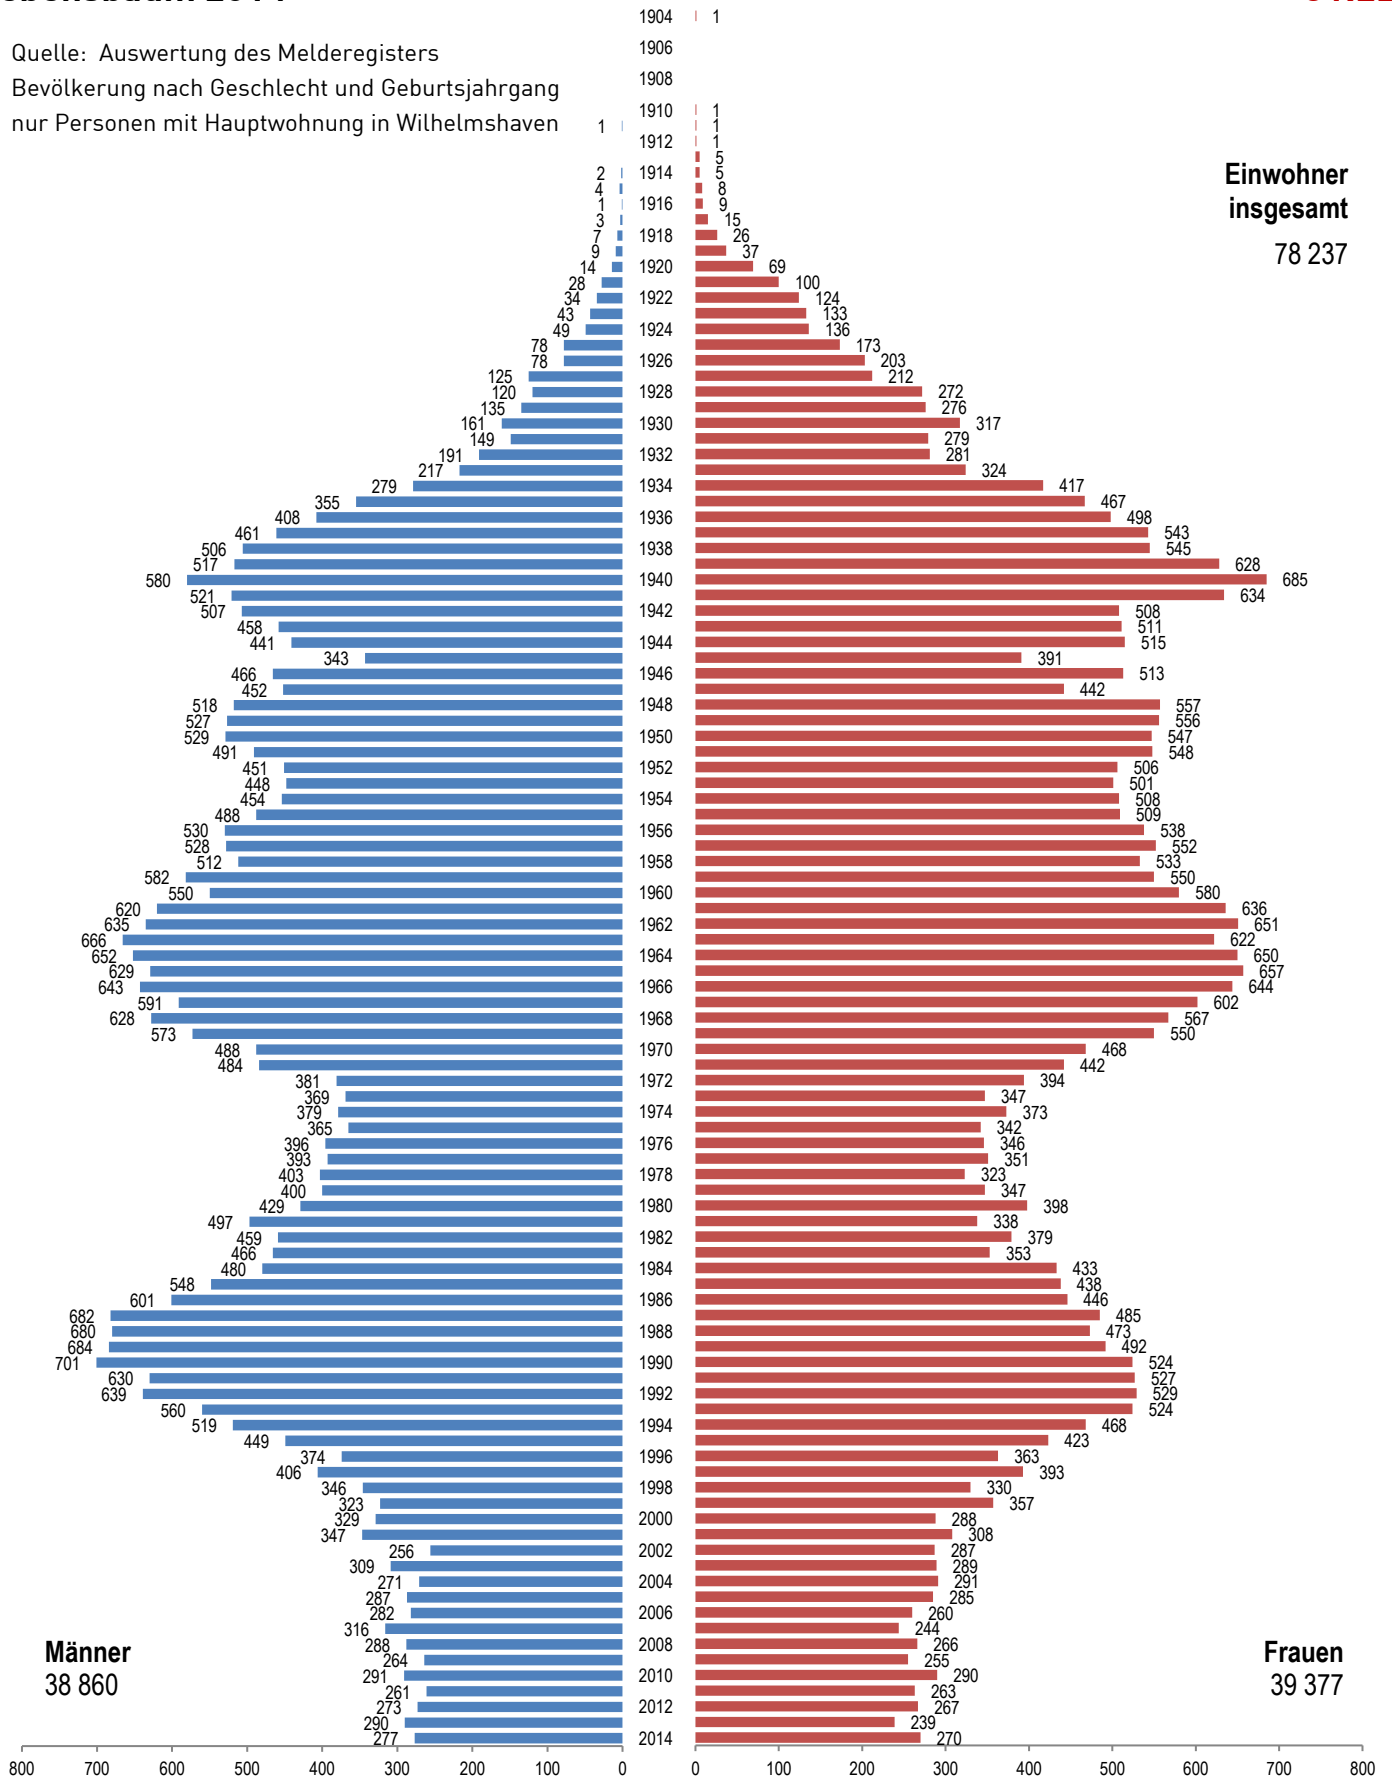

Wilhelmshaven → Stadtgebiet

Stand: 31.12.2019

Lebensbaum 2019

C1.22

- ▶ Quelle: Auswertung des Melderegisters
- ▶ Bevölkerung nach Geschlecht und Geburtsjahrgang
- ▶ nur Personen mit Hauptwohnung in Wilhelmshaven

Durchschnittsalter:

46,1 Jahre

Einwohner
insgesamt

79 025

Männer
39 627

Frauen
39 398

Wilhelmshaven → Stadtgebiet

Stand: 31.12.2018

Durchschnittsalter:

46,27 Jahre

Einwohner insgesamt

78 803

Männer
39 278

Frauen
39 525

Wilhelmshaven → Stadtgebiet

Stand: 31.12.2014

Lebensbaum 2014

C1.22

- ▶ Quelle: Auswertung des Melderegisters
- ▶ Bevölkerung nach Geschlecht und Geburtsjahrgang
- ▶ nur Personen mit Hauptwohnung in Wilhelmshaven

**Einwohner
insgesamt**
78 237

Männer
38 860