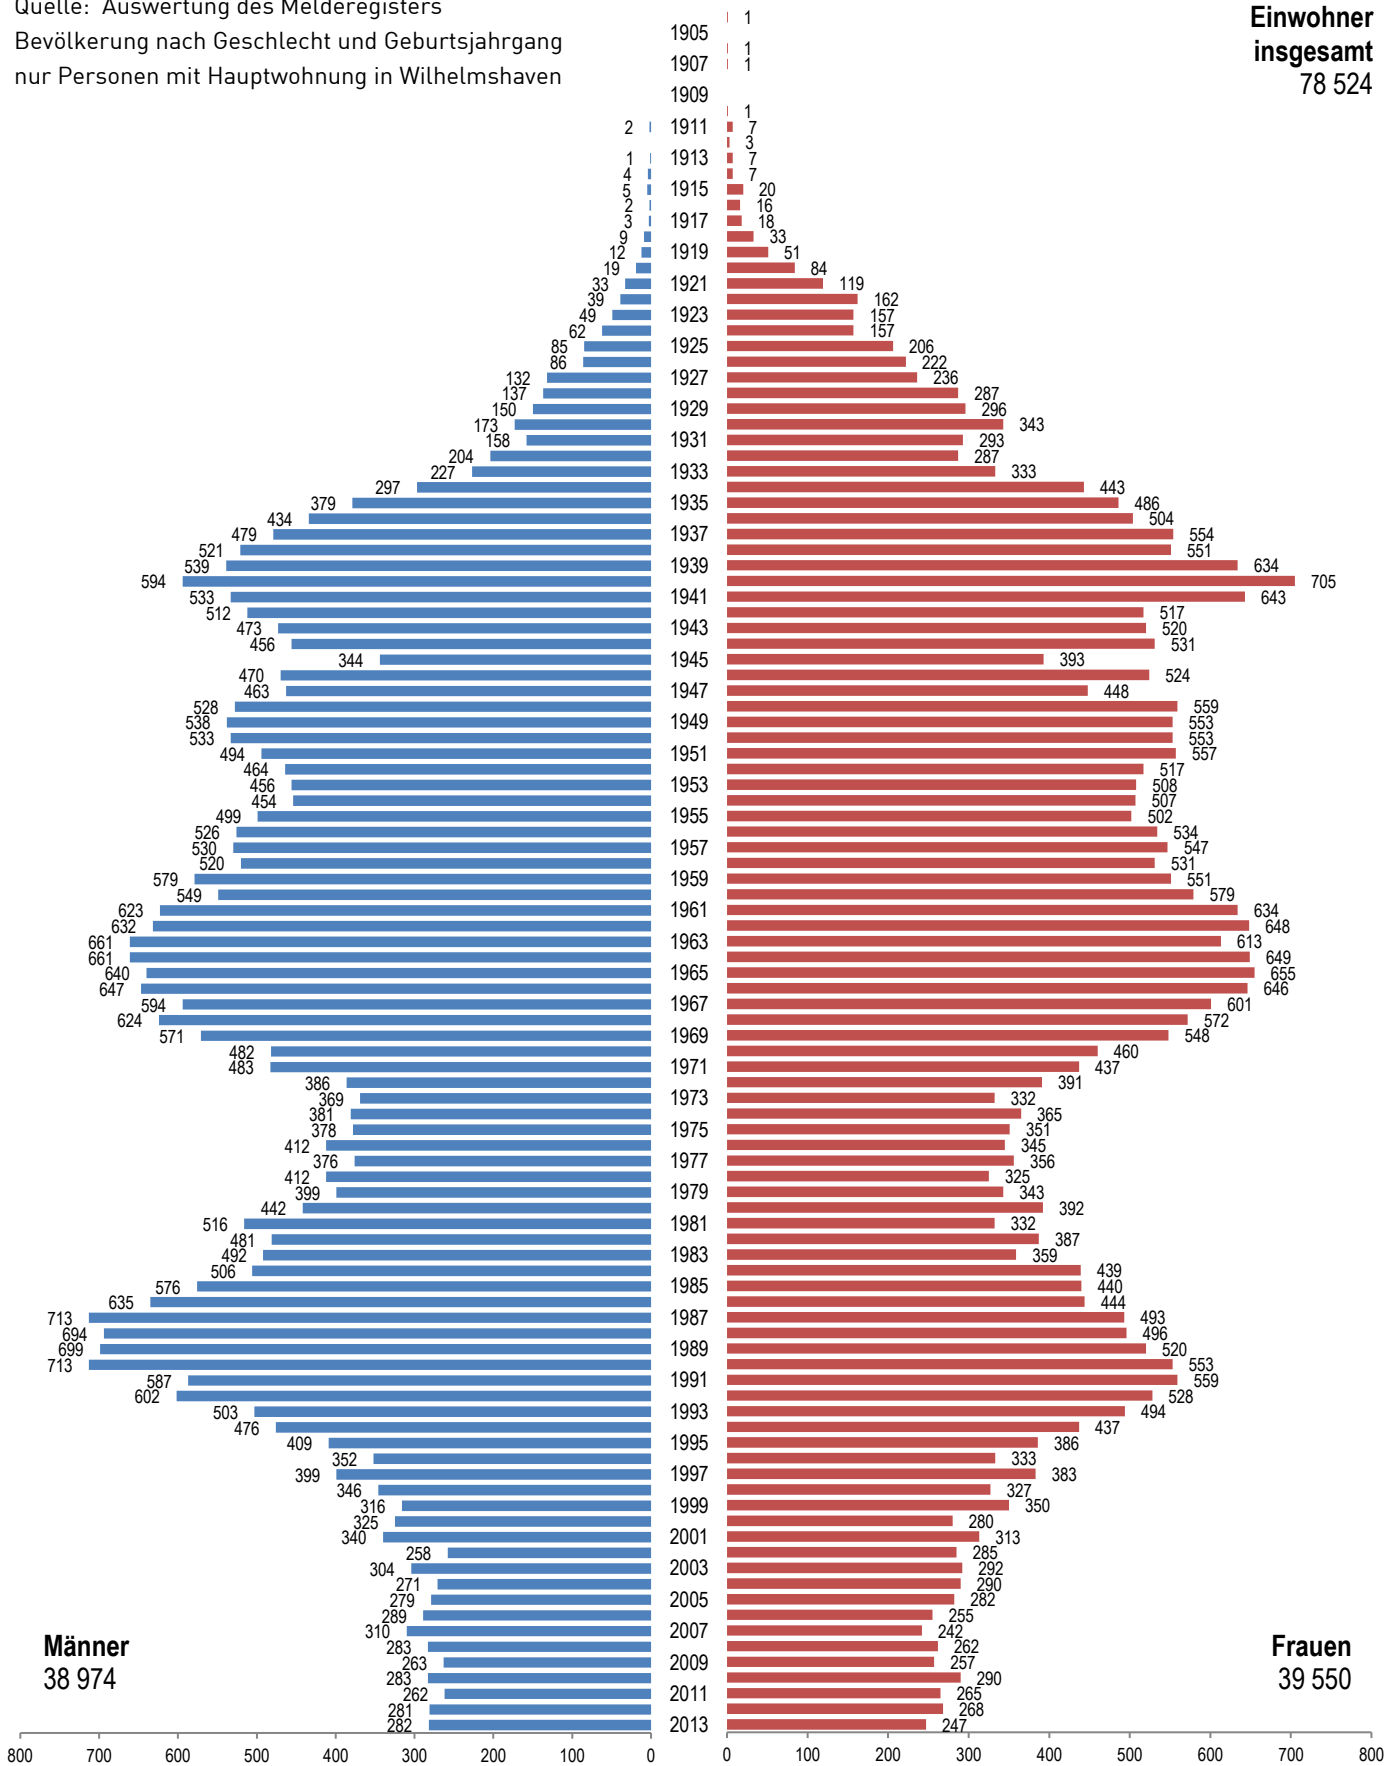

Lebensbaum 2013

C1.22

- Quelle: Auswertung des Melderegisters
- Bevölkerung nach Geschlecht und Geburtsjahrgang
- nur Personen mit Hauptwohnung in Wilhelmshaven

Einwohner insgesamt
78 524

Männer
38 974

Frauen
39 550