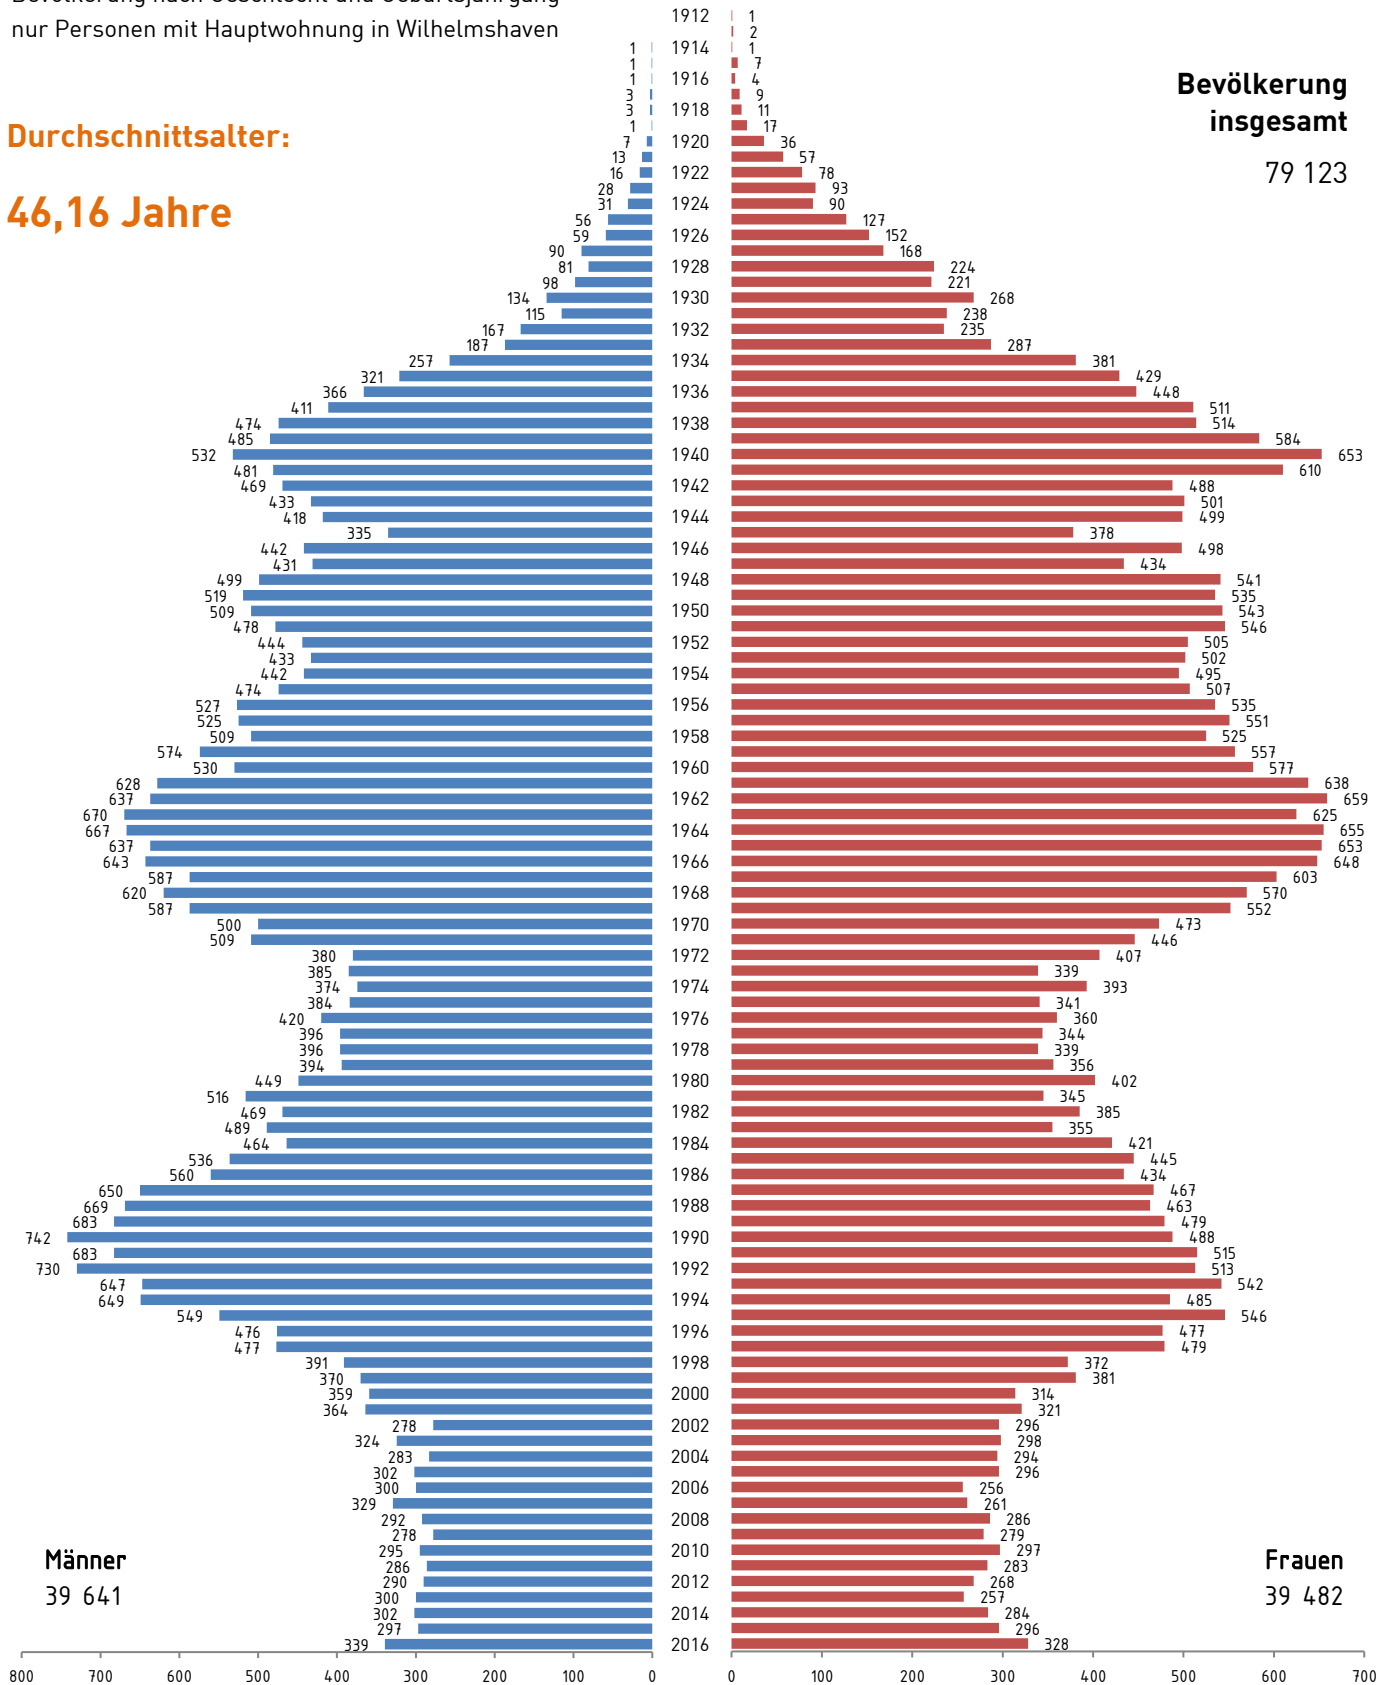

Wilhelmshaven → Stadtgebiet

Stand: 31.12.2016

Lebensbaum 2016

C1.22

- Quelle: Auswertung des Melderegisters
- Bevölkerung nach Geschlecht und Geburtsjahrgang
- nur Personen mit Hauptwohnung in Wilhelmshaven

Durchschnittsalter:

46,16 Jahre

Bevölkerung insgesamt

79 123

Männer
39 641

Frauen
39 482