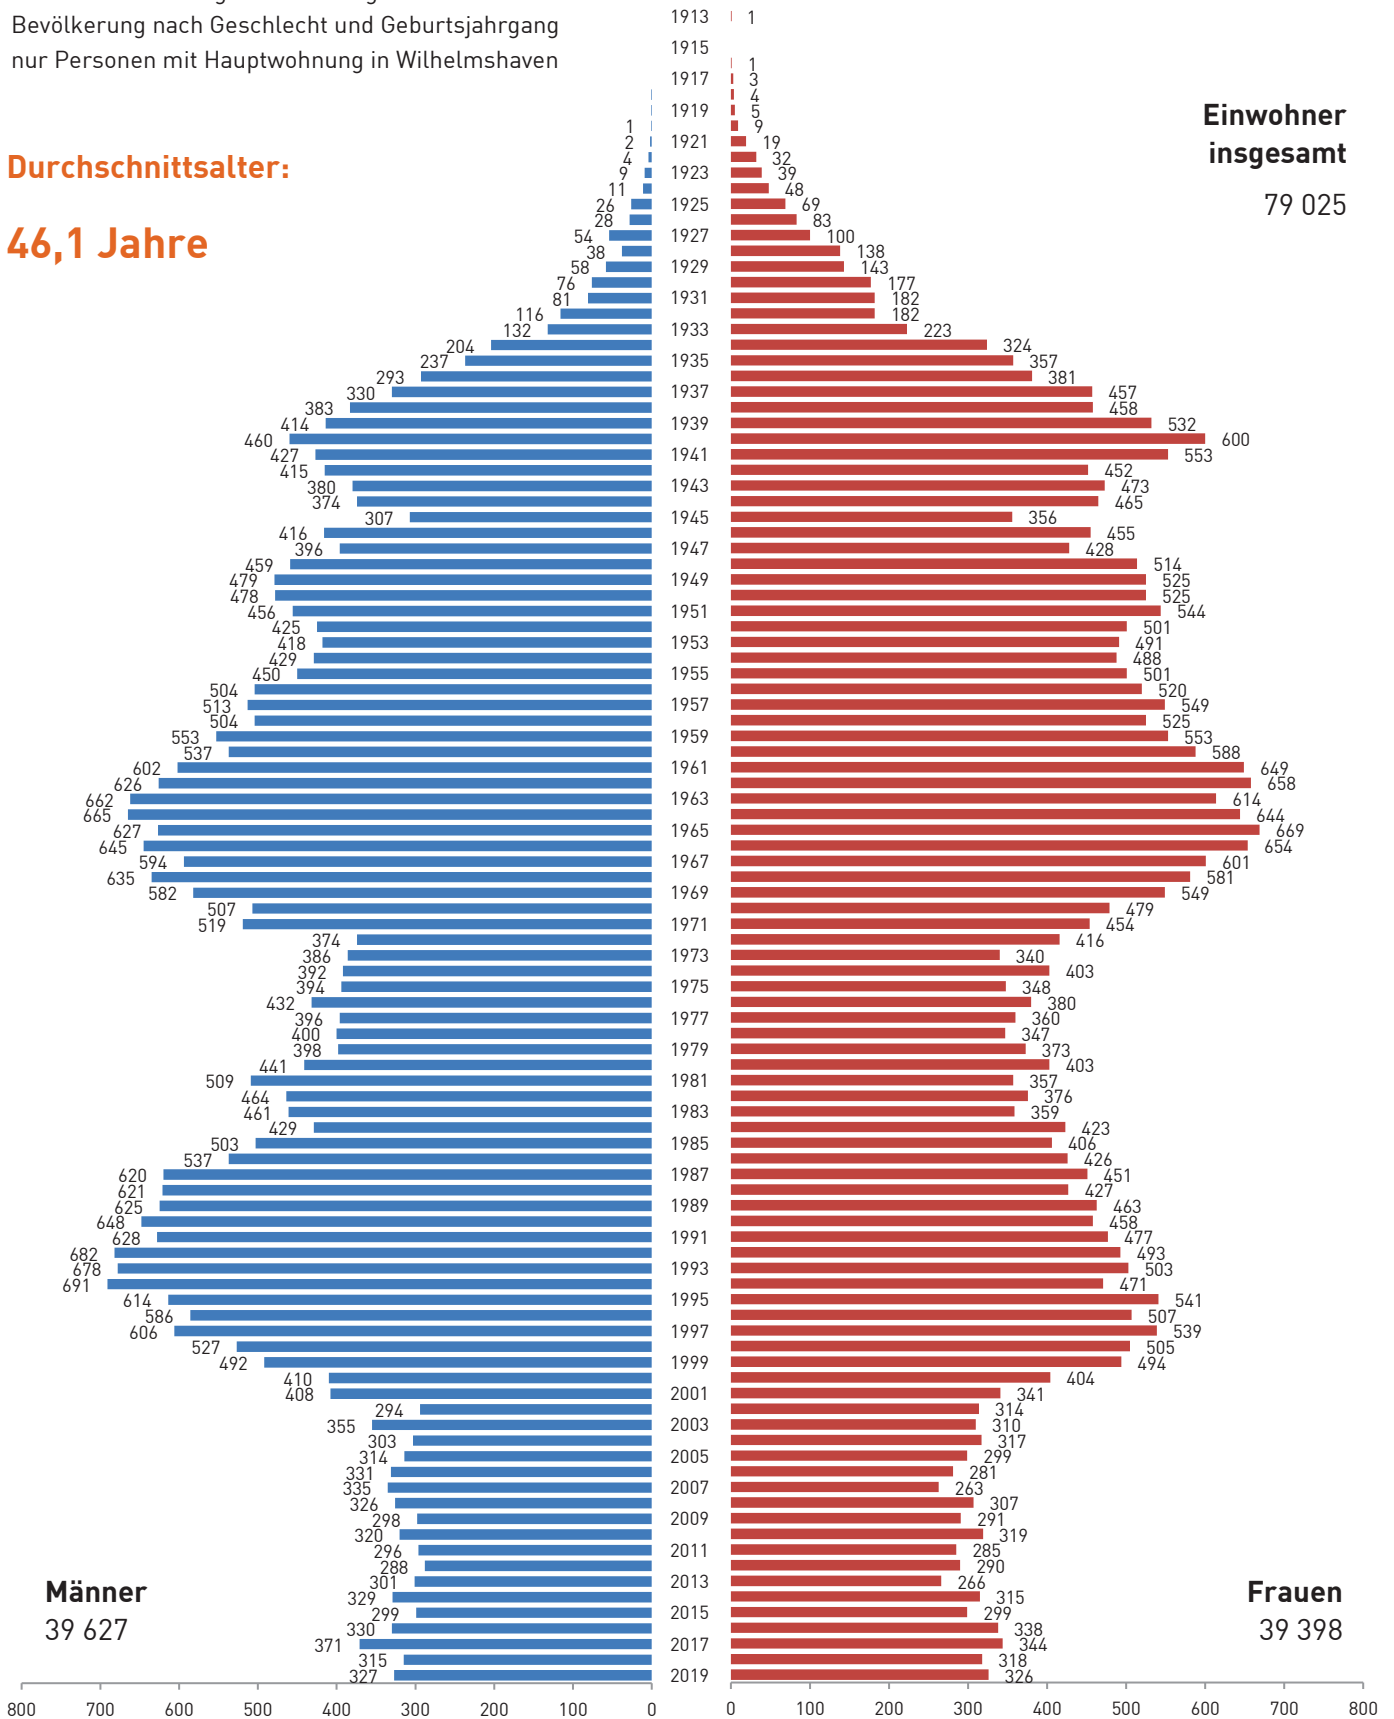

Wilhelmshaven → Stadtgebiet

Stand: 31.12.2019

Lebensbaum 2019

C1.22

- ▶ Quelle: Auswertung des Melderegisters
- ▶ Bevölkerung nach Geschlecht und Geburtsjahrgang
- ▶ nur Personen mit Hauptwohnung in Wilhelmshaven

Durchschnittsalter:

46,1 Jahre

Einwohner
insgesamt

79 025

Männer
39 627

Frauen
39 398

Wilhelmshaven → Stadtgebiet

Stand: 31.12.2018

Lebensbaum 2018

C1.22

- ▶ Quelle: Auswertung des Melderegisters
- ▶ Bevölkerung nach Geschlecht und Geburtsjahrgang
- ▶ nur Personen mit Hauptwohnung in Wilhelmshaven

Durchschnittsalter:

46,1 Jahre

Einwohner insgesamt