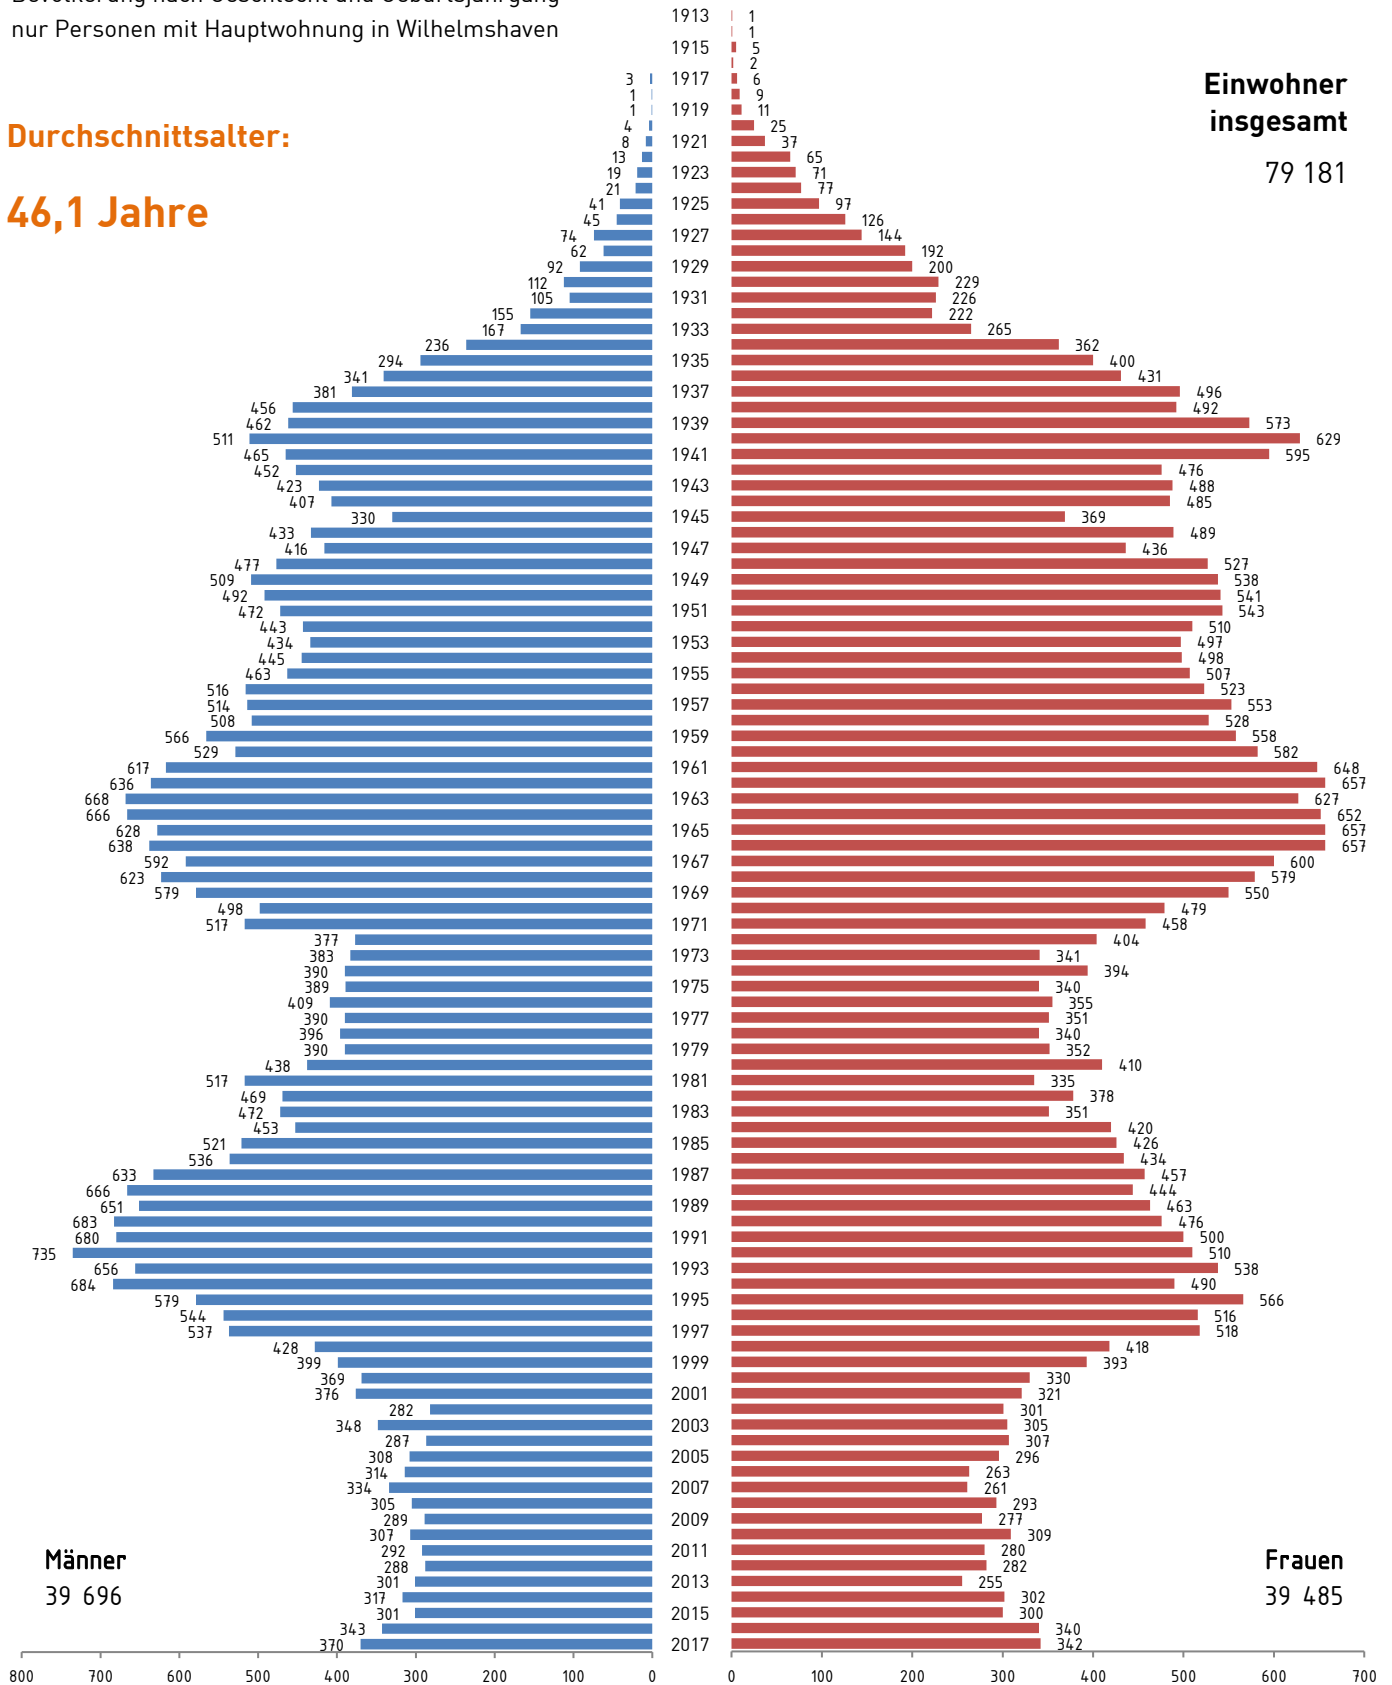

Durchschnittsalter:

46,1 Jahre

Einwohner
insgesamt

79 025

Männer
39 627

Frauen
39 398

Wilhelmshaven → Stadtgebiet

Stand: 31.12.2018

Lebensbaum 2018

C1.22

- ▶ Quelle: Auswertung des Melderegisters
- ▶ Bevölkerung nach Geschlecht und Geburtsjahrgang
- ▶ nur Personen mit Hauptwohnung in Wilhelmshaven

Durchschnittsalter:

46,1 Jahre

Einwohner insgesamt

79 218

Wilhelmshaven → Stadtgebiet

Stand: 31.12.2017

Lebensbaum 2017

C1.22

- ▶ Quelle: Auswertung des Melderegisters
- ▶ Bevölkerung nach Geschlecht und Geburtsjahrgang
- ▶ nur Personen mit Hauptwohnung in Wilhelmshaven

Durchschnittsalter:

46,1 Jahre

Einwohner
insgesamt

79 181

Männer
39 696

Frauen
39 485

Wilhelmshaven → Stadtgebiet

Stand: 31.12.2016