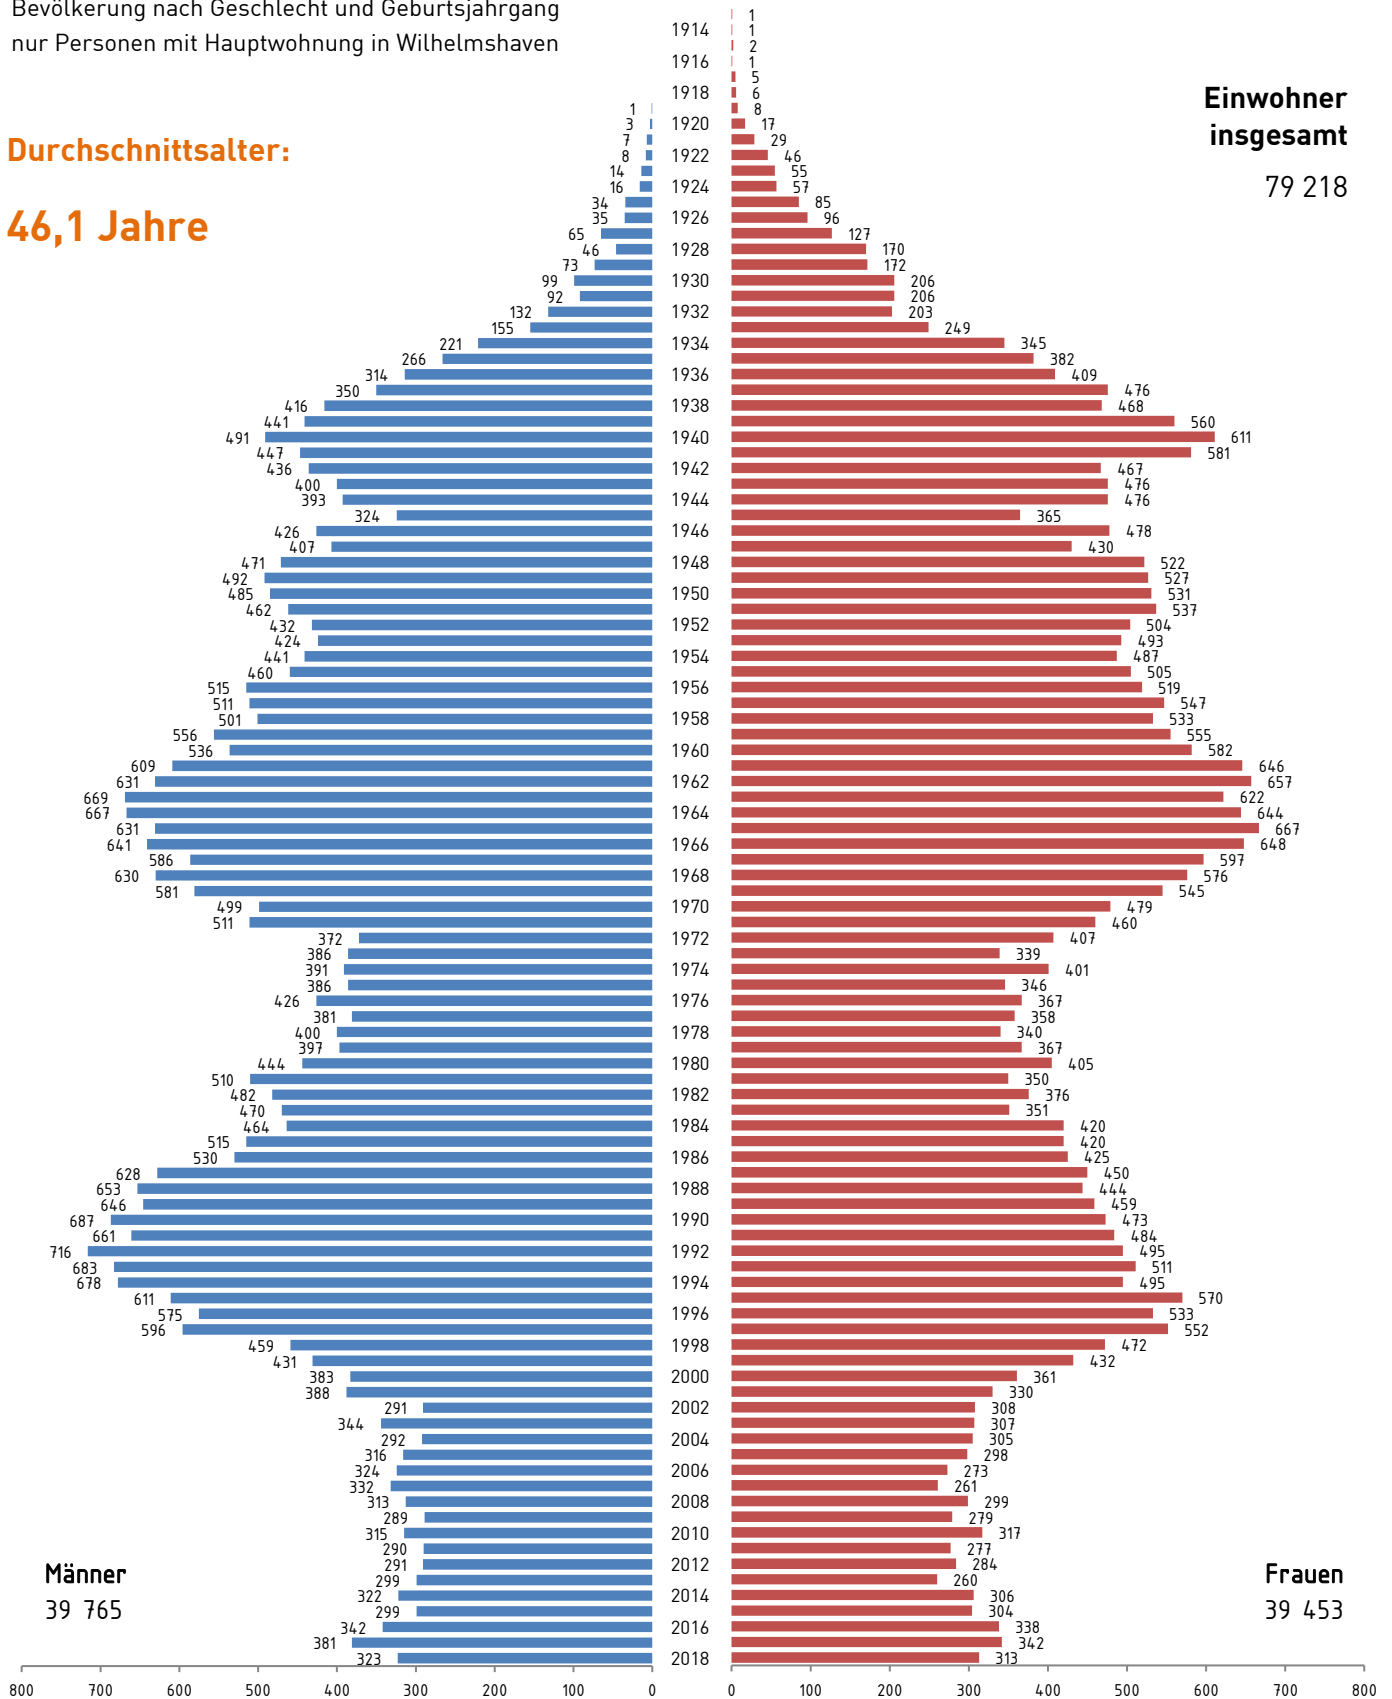

Wilhelmshaven → Stadtgebiet

Stand: 31.12.2019

Lebensbaum 2019

C1.22

- ▶ Quelle: Auswertung des Melderegisters
- ▶ Bevölkerung nach Geschlecht und Geburtsjahrgang
- ▶ nur Personen mit Hauptwohnung in Wilhelmshaven

Durchschnittsalter:

46,1 Jahre

Einwohner
insgesamt

79 025

Männer
39 627

Frauen
39 398

Wilhelmshaven → Stadtgebiet

Stand: 31.12.2018

Lebensbaum 2018

C1.22

- ▶ Quelle: Auswertung des Melderegisters
- ▶ Bevölkerung nach Geschlecht und Geburtsjahrgang
- ▶ nur Personen mit Hauptwohnung in Wilhelmshaven

Durchschnittsalter:

46,1 Jahre

Einwohner insgesamt

79 218

Wilhelmshaven → Stadtgebiet

Stand: 31.12.2017

Lebensbaum 2017

C1.22

- ▶ Quelle: Auswertung des Melderegisters
- ▶ Bevölkerung nach Geschlecht und Geburtsjahrgang
- ▶ nur Personen mit Hauptwohnung in Wilhelmshaven