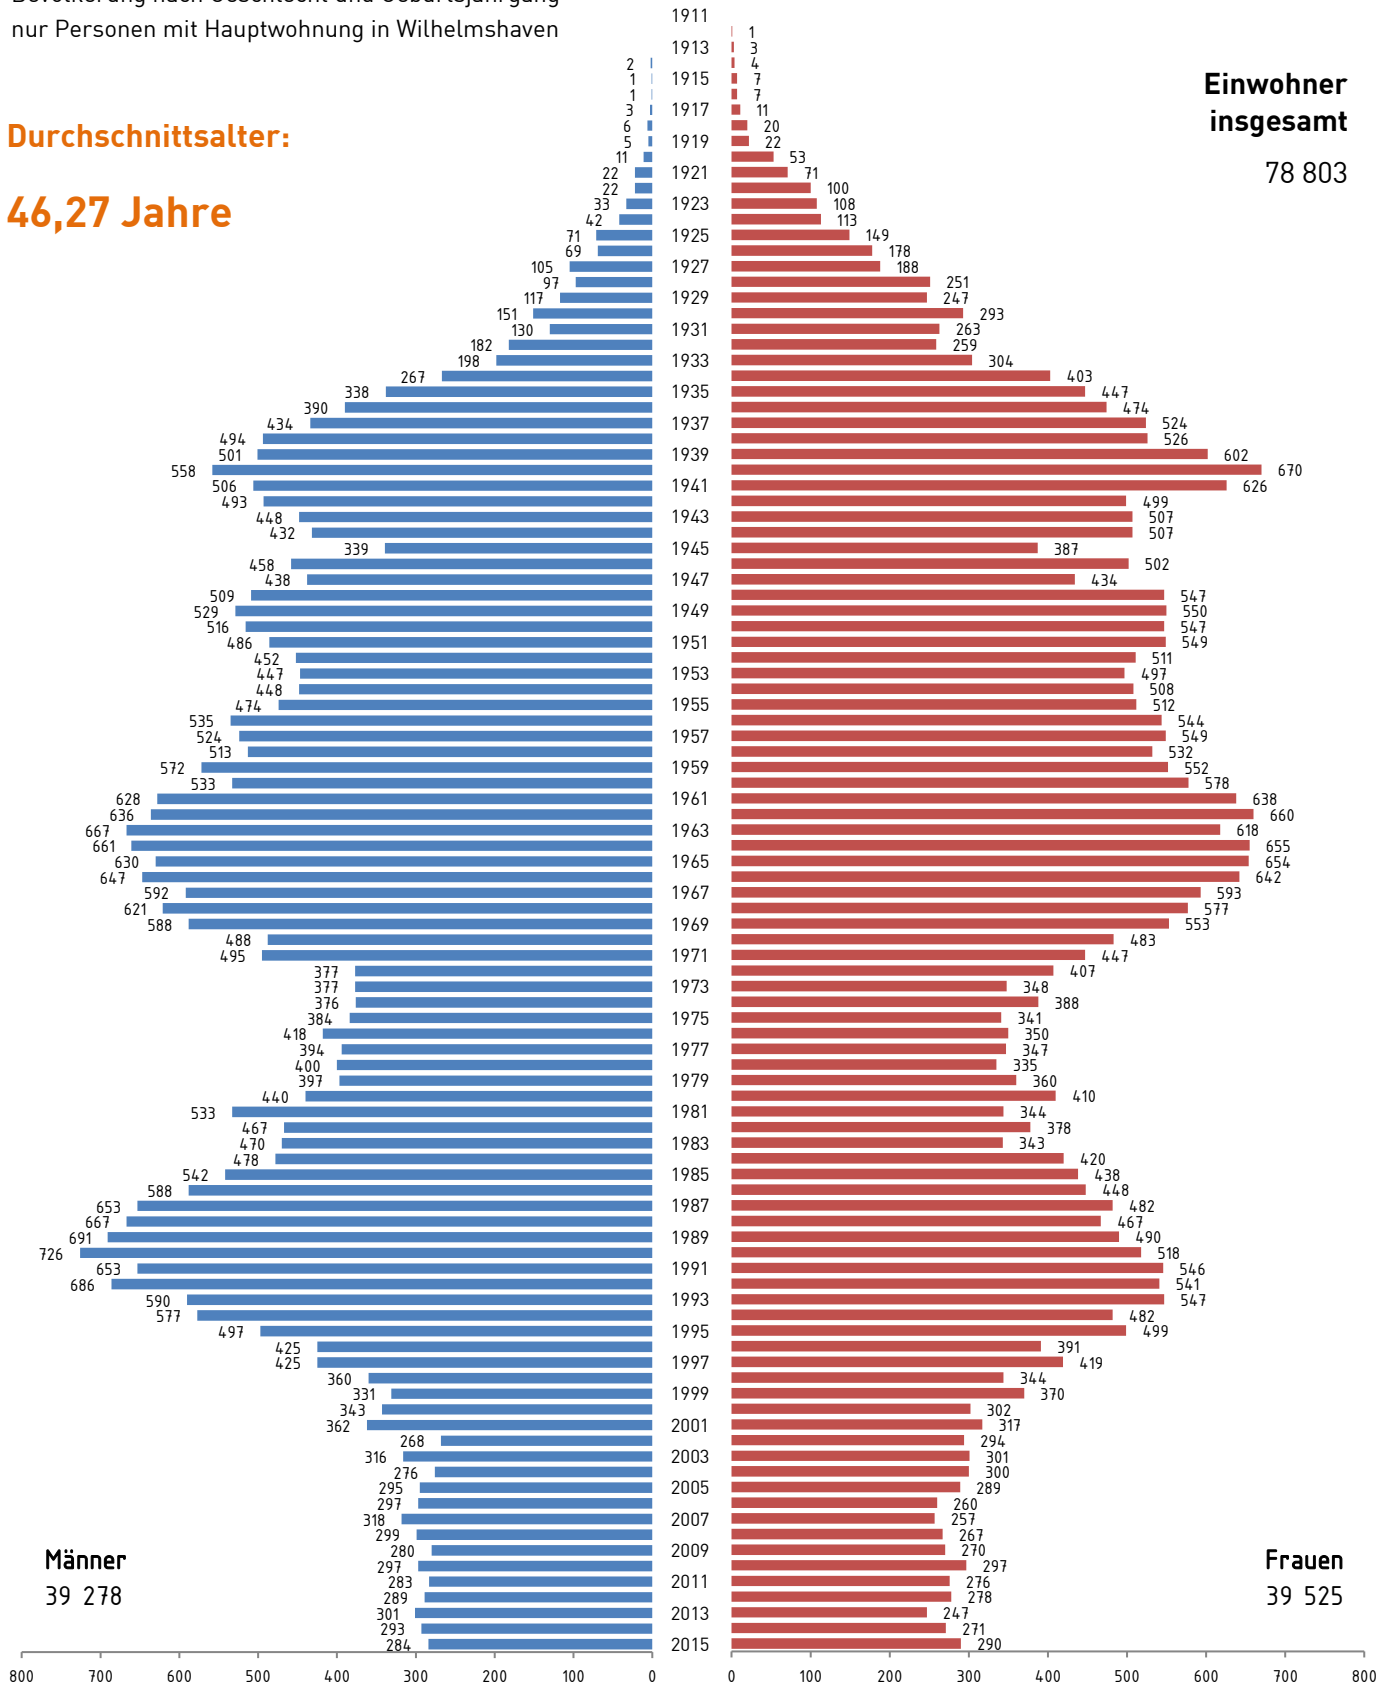

Durchschnittsalter:

46,1 Jahre

Einwohner
insgesamt

79 025

Männer
39 627

Frauen
39 398

Wilhelmshaven → Stadtgebiet

Stand: 31.12.2018

Lebensbaum 2016

C1.22

- ▶ Quelle: Auswertung des Melderegisters
- ▶ Bevölkerung nach Geschlecht und Geburtsjahrgang
- ▶ nur Personen mit Hauptwohnung in Wilhelmshaven

Durchschnittsalter:

46,16 Jahre

Bevölkerung insgesamt

79 123

Männer
39 641

Frauen
39 482

Wilhelmshaven → Stadtgebiet

Stand: 31.12.2015

Lebensbaum 2015

C1.22

- ▶ Quelle: Auswertung des Melderegisters
- ▶ Bevölkerung nach Geschlecht und Geburtsjahrgang
- ▶ nur Personen mit Hauptwohnung in Wilhelmshaven

Durchschnittsalter:

46,27 Jahre

Einwohner insgesamt

78 803

Männer
39 278

Frauen
39 525

Wilhelmshaven → Stadtgebiet

Stand: 31.12.2014