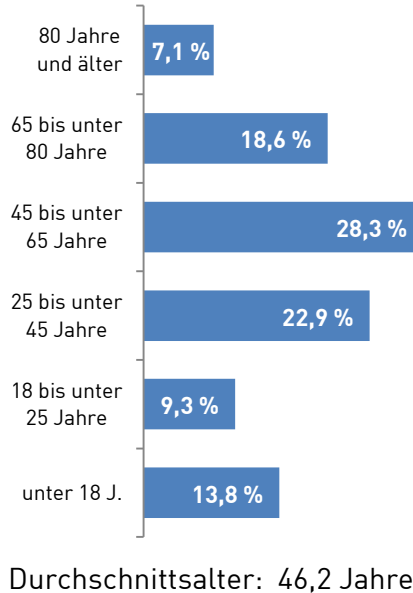

Einwohnerstatistik Wilhelmshaven (Melderegister)

Einwohnerbewegungen im Jahr 2016

Fakten:

- Anstieg der Einwohnerzahl um 0,4 %
- höchste Anzahl von Geburten seit dem Jahr 2001 und ca. 14 % mehr als im Vorjahr
- weniger Sterbefälle als 2015
- drittes Jahr in Folge Wanderungsgewinne

Einwohner (Hauptwohnung) am 1.1.2016	78 778
Saldo "Natürliche Bewegungen" (Geburten ./ Sterbefälle)	- 416
Saldo "Räumliche Bewegungen" (Zuzüge ./ Fortzüge)	761
= Endbestand am 31.12.2016	79 123
<i>Veränderung im Jahresverlauf</i>	<i>0,4 %</i>

Datenquelle: Auswertung des Einwohnermelderegisters der Stadt Wilhelmshaven - nur Einwohner mit Hauptwohnsitz in Wilhelmshaven

Einwohnerstatistik Wilhelmshaven (Melderegister)

Einwohnerbestand am 31.12.2016

EINWOHNER MIT HAUPTWOHNUNG

79 123

GESCHLECHT

ALTER

PRIVATHAUSHALTE*

AUSLÄNDER

Ausländer insgesamt: 6 710
Ausländeranteil: 8,5 %
 darunter:
 EU-Bürger: 2 194
 Anteil an allen Ausländern: 32,7 %

TOP 10 der ausländischen Nationalitäten