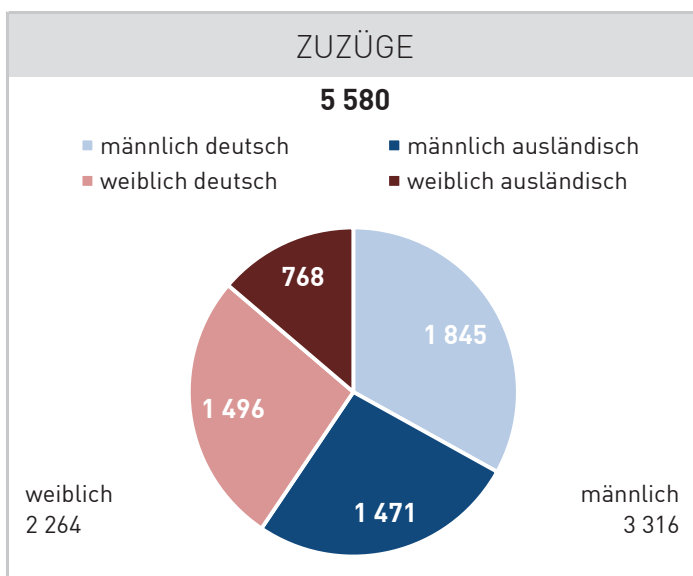

Einwohnerstatistik Wilhelmshaven (Melderegister)

Einwohnerbewegungen im Jahr 2016

Fakten:

- Anstieg der Einwohnerzahl um 0,4 %
- höchste Anzahl von Geburten seit dem Jahr 2001 und ca. 14 % mehr als im Vorjahr
- weniger Sterbefälle als 2015
- drittes Jahr in Folge Wanderungsgewinne

Einwohner (Hauptwohnung) am 1.1.2016	78 778
Saldo "Natürliche Bewegungen" (Geburten ./ Sterbefälle)	- 416
Saldo "Räumliche Bewegungen" (Zuzüge ./ Fortzüge)	761
= Endbestand am 31.12.2016	79 123
<i>Veränderung im Jahresverlauf</i>	<i>0,4 %</i>