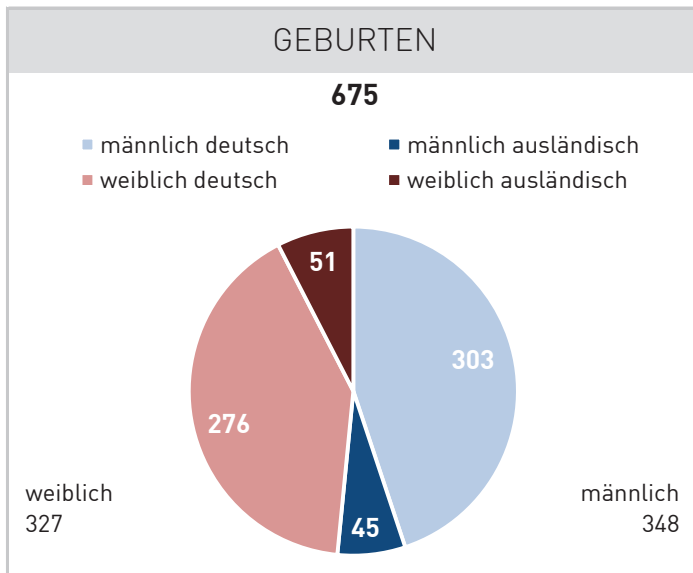

Einwohnerstatistik Wilhelmshaven (Melderegister)

Einwohnerbewegungen im Jahr 2016

Fakten:

- Anstieg der Einwohnerzahl um 0,4 %
- höchste Anzahl von Geburten seit dem Jahr 2001 und ca. 14 % mehr als im Vorjahr
- weniger Sterbefälle als 2015
- drittes Jahr in Folge Wanderungsgewinne

Einwohner (Hauptwohnung) am 1.1.2016	78 778
Saldo "Natürliche Bewegungen" (Geburten ./ Sterbefälle)	- 416
Saldo "Räumliche Bewegungen" (Zuzüge ./ Fortzüge)	761
= Endbestand am 31.12.2016	79 123
<i>Veränderung im Jahresverlauf</i>	<i>0,4 %</i>