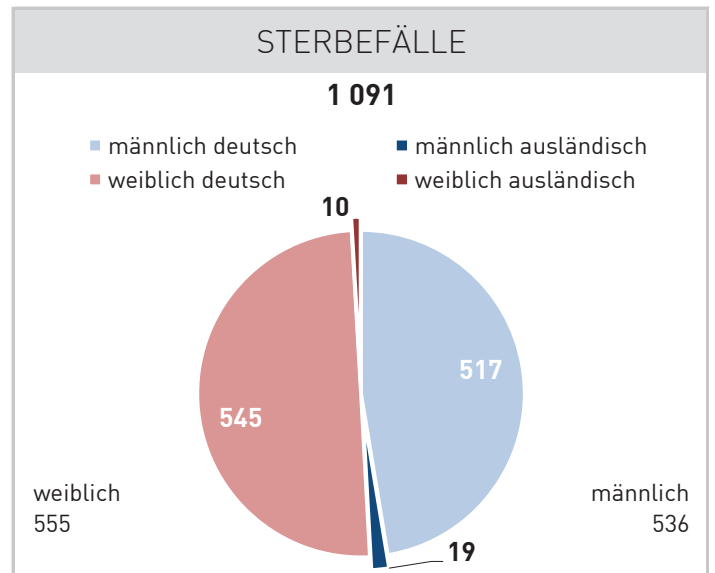

Einwohnerstatistik Wilhelmshaven (Melderegister)

Einwohnerbewegungen im Jahr 2016

Fakten:

- Anstieg der Einwohnerzahl um 0,4 %
- höchste Anzahl von Geburten seit dem Jahr 2001 und ca. 14 % mehr als im Vorjahr
- weniger Sterbefälle als 2015
- drittes Jahr in Folge Wanderungsgewinne

Einwohner (Hauptwohnung) am 1.1.2016	78 778
Saldo "Natürliche Bewegungen" (Geburten ./ Sterbefälle)	- 416
Saldo "Räumliche Bewegungen" (Zuzüge ./ Fortzüge)	761
= Endbestand am 31.12.2016	79 123
<i>Veränderung im Jahresverlauf</i>	<i>0,4 %</i>