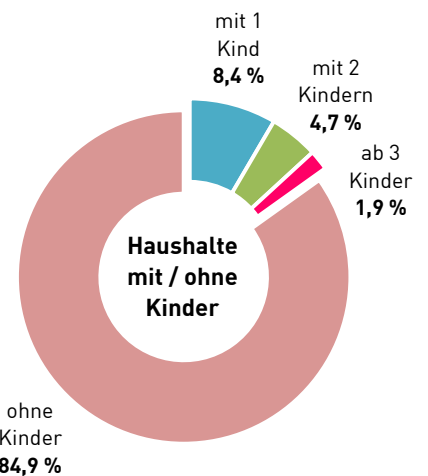

MIGRANTEN

* Mithilfe eines Haushaltgenerierungs-Programms aus dem Melderegister erzeugte Privathaushalte (ohne Gemeinschaftsunterkünfte).

Datenquelle: Auswertung des Einwohnermelderegisters der Stadt Wilhelmshaven - nur Einwohner mit Hauptwohnsitz in Wilhelmshaven