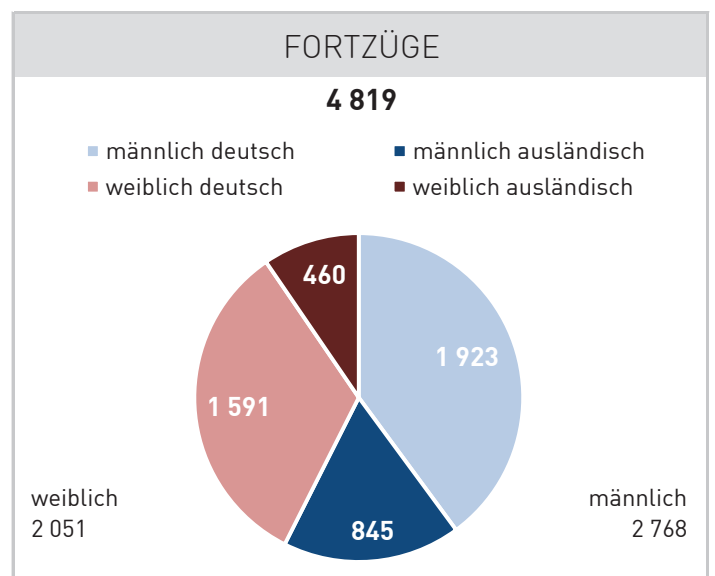

Einwohnerstatistik Wilhelmshaven (Melderegister)

Einwohnerbewegungen im Jahr 2016

Fakten:

- Anstieg der Einwohnerzahl um 0,4 %
- höchste Anzahl von Geburten seit dem Jahr 2001 und ca. 14 % mehr als im Vorjahr
- weniger Sterbefälle als 2015
- drittes Jahr in Folge Wanderungsgewinne

Einwohner (Hauptwohnung) am 1.1.2016	78 778
Saldo "Natürliche Bewegungen" (Geburten ./ Sterbefälle)	- 416
Saldo "Räumliche Bewegungen" (Zuzüge ./ Fortzüge)	761
= Endbestand am 31.12.2016	79 123
<i>Veränderung im Jahresverlauf</i>	<i>0,4 %</i>