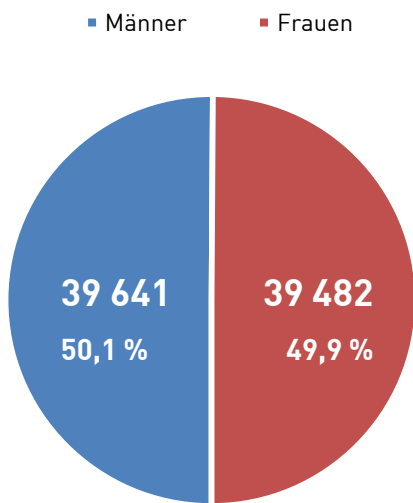

Einwohner (Hauptwohnung) am 1.1.2016	78 778
Saldo "Natürliche Bewegungen" (Geburten ./ Sterbefälle)	- 416
Saldo "Räumliche Bewegungen" (Zuzüge ./ Fortzüge)	761
= Endbestand am 31.12.2016	79 123
<i>Veränderung im Jahresverlauf</i>	<i>0,4 %</i>

Datenquelle: Auswertung des Einwohnermelderegisters der Stadt Wilhelmshaven - nur Einwohner mit Hauptwohnsitz in Wilhelmshaven

Einwohnerstatistik Wilhelmshaven (Melderegister)

Einwohnerbestand am 31.12.2016

EINWOHNER MIT HAUPTWOHNUNG

79 123

GESCHLECHT

ALTER

PRIVATHAUSHALTE*

AUSLÄNDER

Ausländer insgesamt: 6 710
Ausländeranteil: 8,5 %
 darunter:
 EU-Bürger: 2 194
 Anteil an allen Ausländern: 32,7 %

TOP 10 der ausländischen Nationalitäten