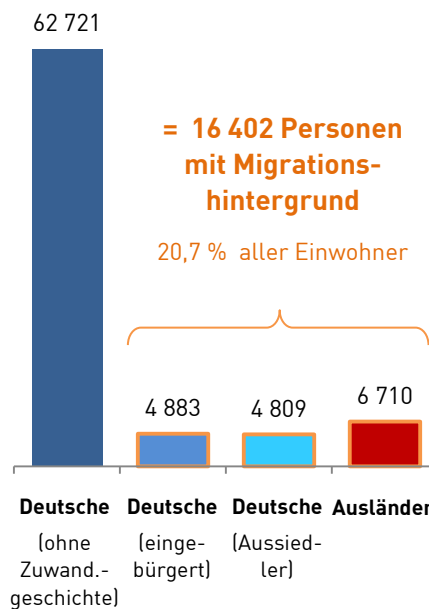

MIGRANTEN

* Mithilfe eines Haushaltgenerierungs-Programms aus dem Melderegister erzeugte Privathaushalte (ohne Gemeinschaftsunterkünfte).

Datenquelle: Auswertung des Einwohnermelderegisters der Stadt Wilhelmshaven - nur Einwohner mit Hauptwohnsitz in Wilhelmshaven