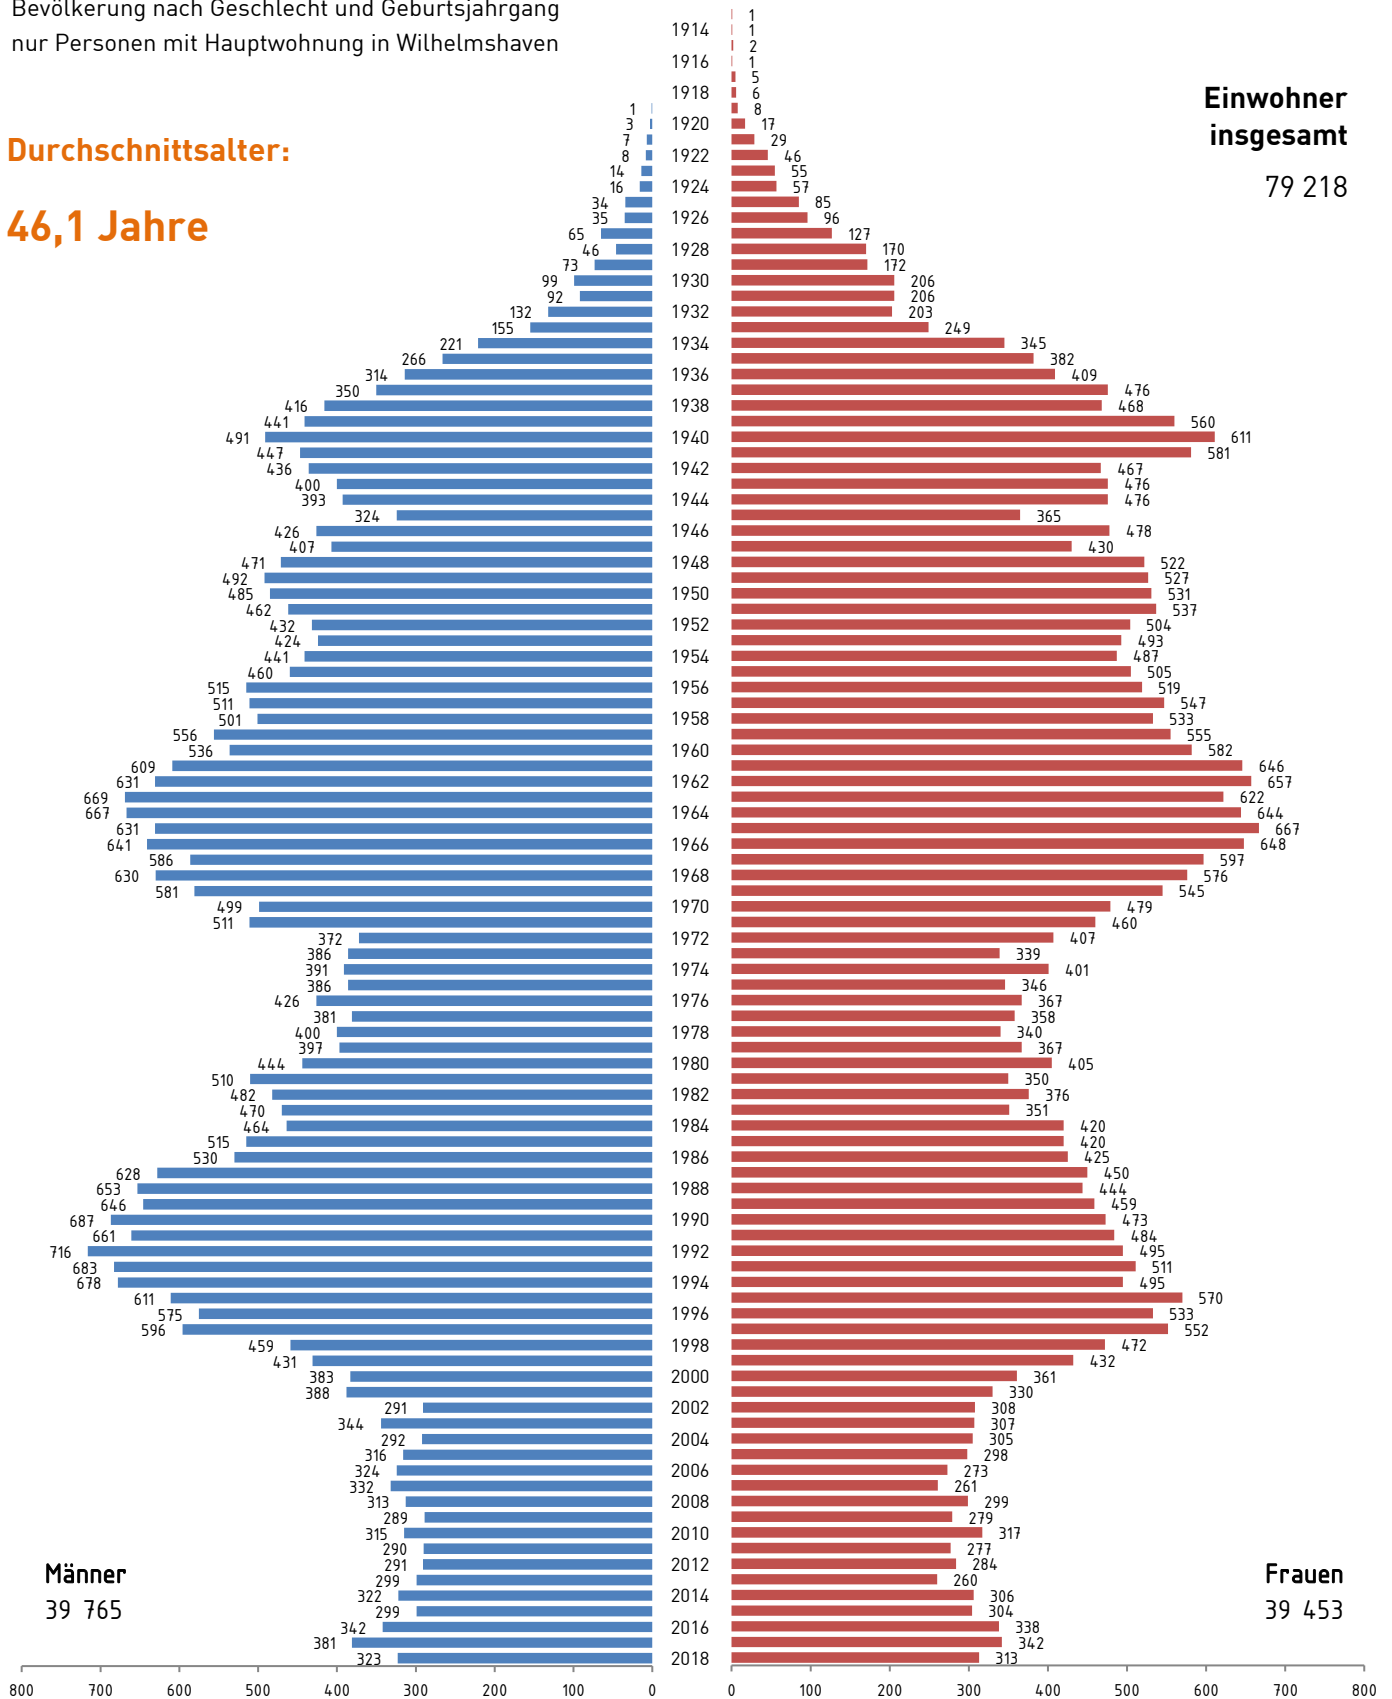

Lebensbaum 2018

C1.22

- ▶ Quelle: Auswertung des Melderegisters
- ▶ Bevölkerung nach Geschlecht und Geburtsjahrgang
- ▶ nur Personen mit Hauptwohnung in Wilhelmshaven

Durchschnittsalter:

46,1 Jahre

Einwohner insgesamt

79 218

Männer
39 765

Frauen
39 453